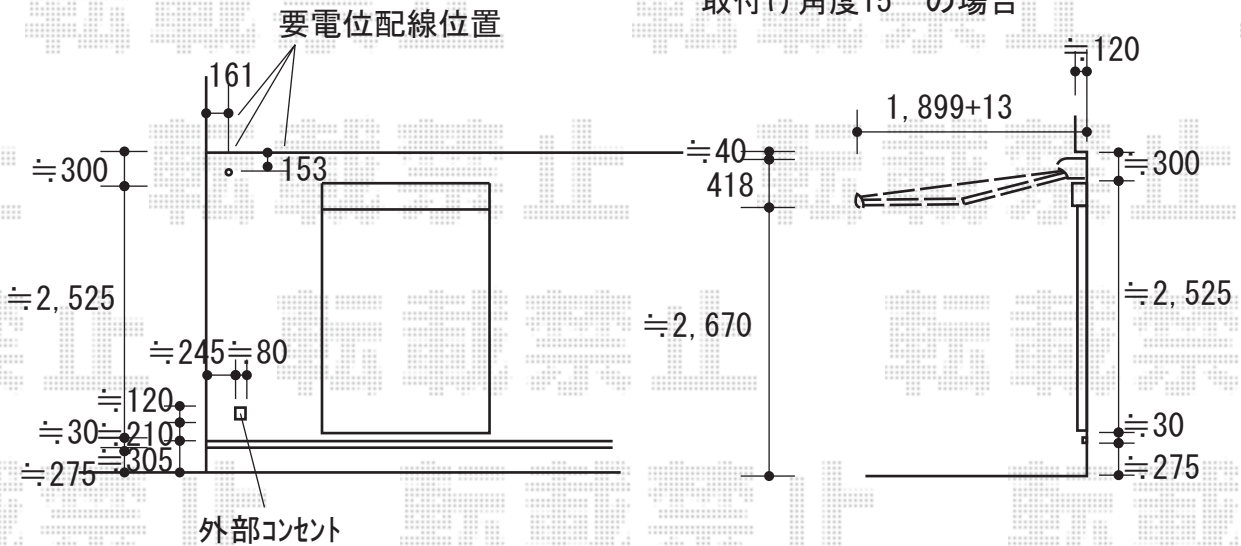

オーニング 施工概略図

LIXIL(トステム) 彩風 あやかぜ S型 電動式 スクリーン付タイプ
 間口=関東間2.0間 (3,640mm) / 出幅=2,000mm
 本体色 : シヤイングレー
 キャンバス色 : ポリエステル (ブリティッシュグリーンP)
 駆動 : 電動式/外観左駆動 / スイッチ : リモコン式
 追加部材 : ベースプレート式、通気工法対応部材セット

施工に際して、取付け角度のご確認を頂きますよう、
 お願い致します。

取付け角度15° の場合

2018-8-528165

担当者

山崎