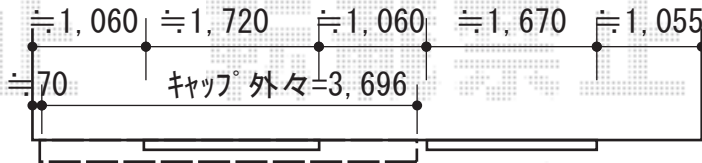

オーニング 施工概略図

LIXIL(トステム) 彩風 あやかぜ S型 電動式 スクリーン付タイプ
 間口=関東間2.0間 (3,640mm) / 出幅=2,000mm
 本体色 : シヤイングレー
 キャンバス色 : ポリエステル (ブリティッシュグリーンP)
 駆動 : 電動式/外観左駆動 / スイッチ : リモコン式
 追加部材 : ベースプレート式、通気工法対応部材セット

施工に際して、取付け角度のご確認を頂きますよう、
 お願い致します。

取付け角度15° の場合

2018-8-528165

担当者

山崎