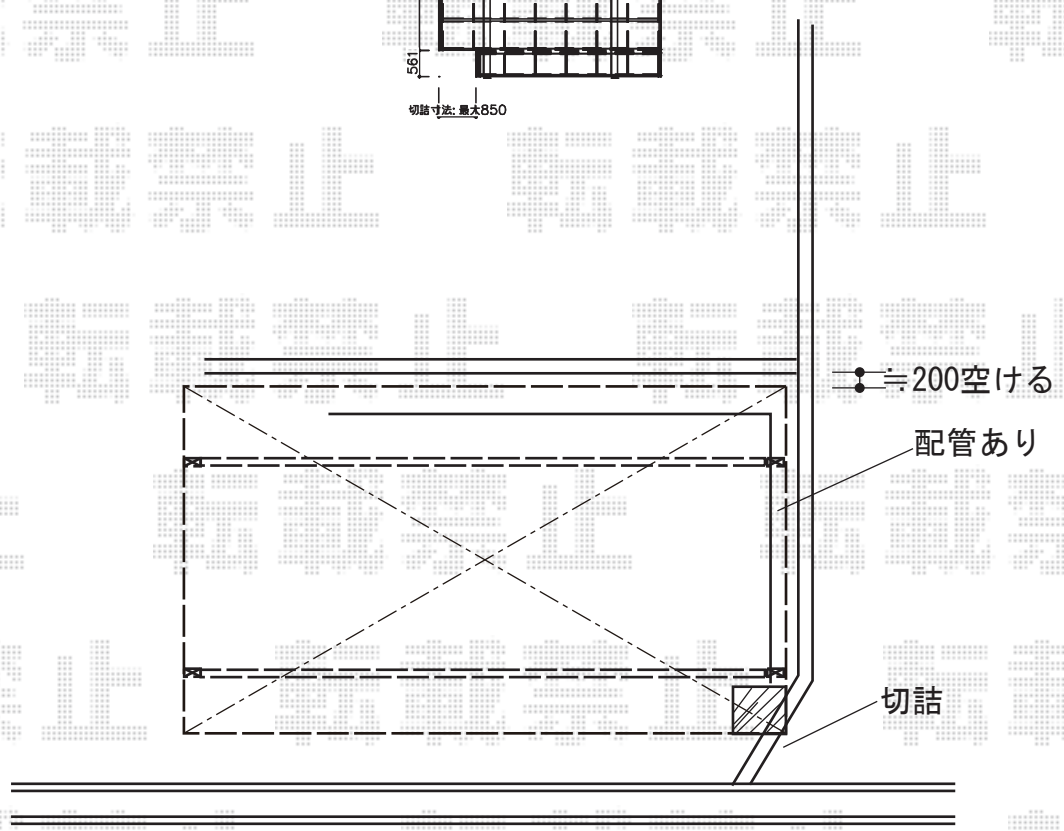

カーポート 施工概略図

YKK AP エフルージュ トリプル 積雪～20cm対応
幅= 7,928mm
奥行= 5,052mm
色： プラチナステン
屋根材： ポリカーボネート（スモークブラウン）
柱仕様： ハイロング柱仕様（有効高 約2,800mm）

YKK AP エフルージュ トリプル 変形敷地（入隅加工）対応セット
奥行サイズ： 長さ51用
色： プラチナステン

<メーカー規定切り詰め寸法>

※納まりはイメージです。