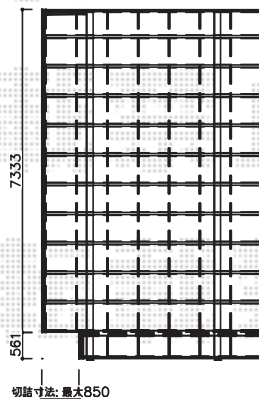

カーポート 施工概略図

YKK AP エフルージュ トリプル 積雪～20cm対応
幅= 7,928mm
奥行= 5,052mm
色： プラチナステン
屋根材： ポリカーボネート（スモークブラウン）
柱仕様： ハイロング柱仕様（有効高 約2,800mm）

YKK AP エフルージュ トリプル 変形敷地（入隅加工）対応セット
奥行サイズ： 長さ51用
色： プラチナステン

<メーカー規定切り詰め寸法>

※納まりはイメージです。