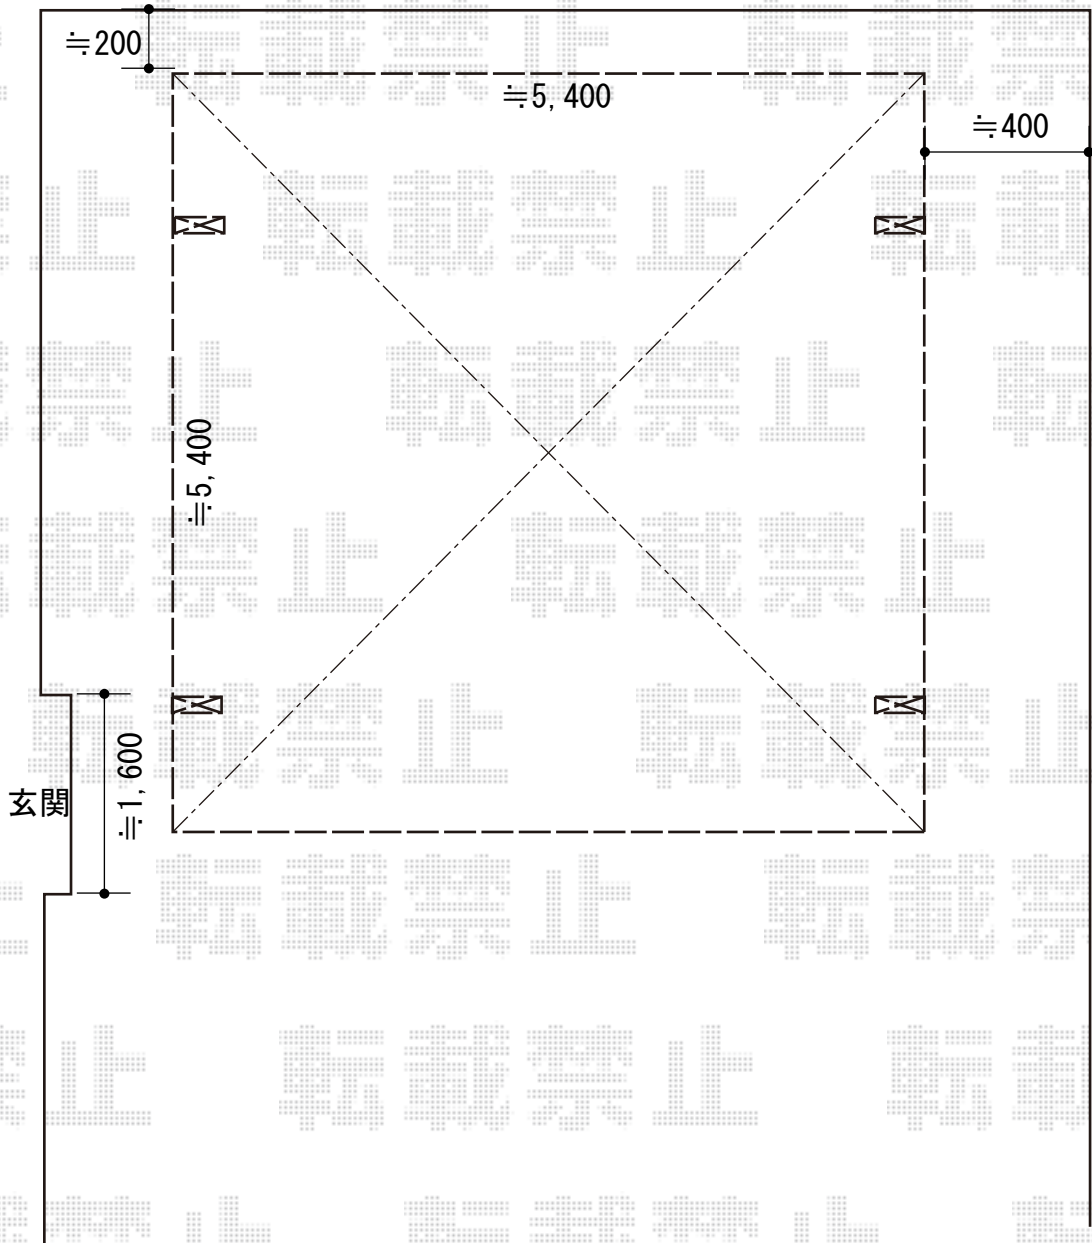

カーポート 施工概略図

YKK AP レイナツインポートグラン 積雪~20cm対応
幅= 5,392mm
奥行= 5,400mm
色: プラチナステン
屋根材: ポリカーボネート (色: トーメイマツト)
柱仕様: ハイルフ柱仕様 (有効高 約2,350mm)

2018-8-528430

担当者

村上 (公)