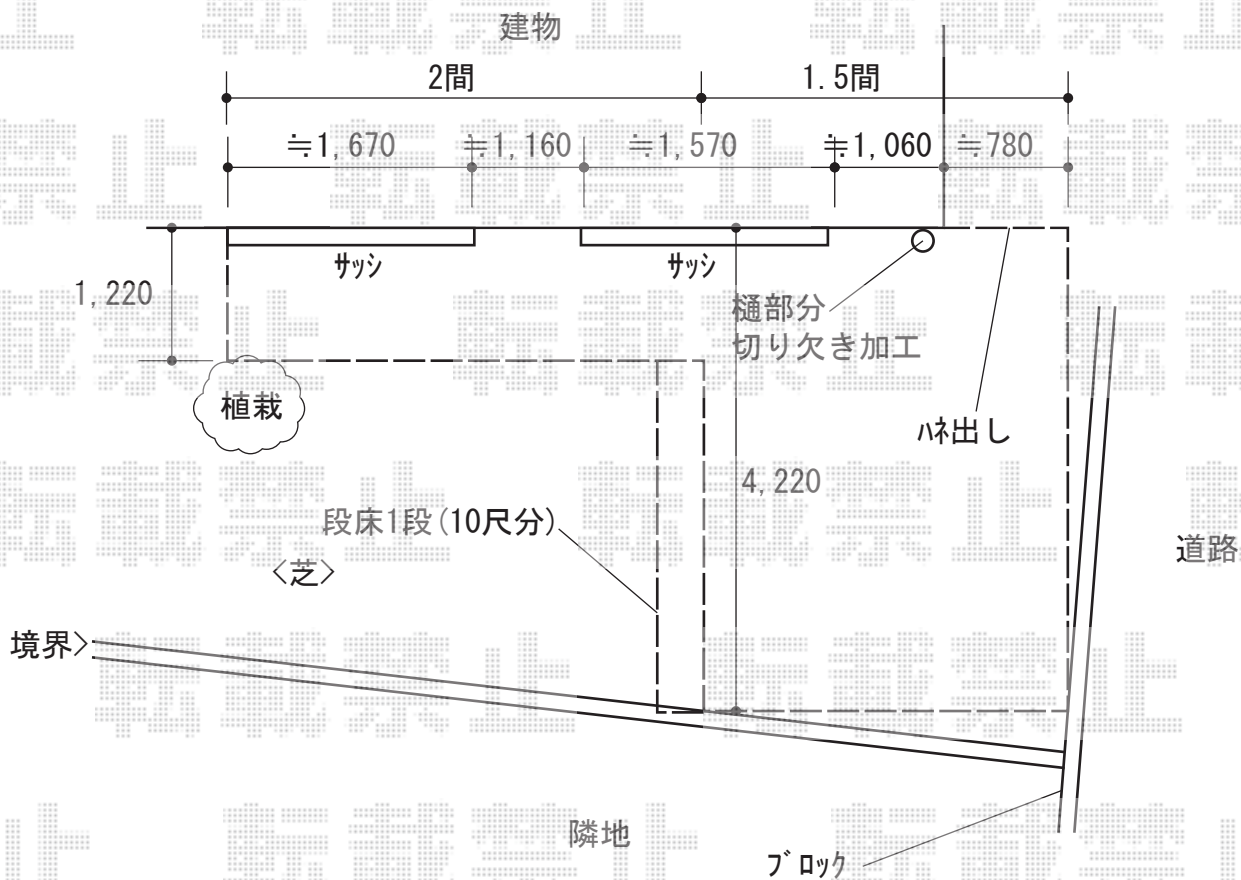

# ウッドデッキ工事 施工概略図

YKK AP リウッドデッキ 200  
 間口= 3.5間 (6,251mm)  
 出幅= 約1,220mm/約4,220mm  
 色: ホワイトブラウン  
 床板: 縦貼り/千鳥貼り  
 幕板: 標準幕板  
 束柱: Uタイプ(700mm) (色: プラチナステン)  
 追加部材: 段床用部材一式\*1段

2018-8-528431	担当者	木附
---------------	-----	----