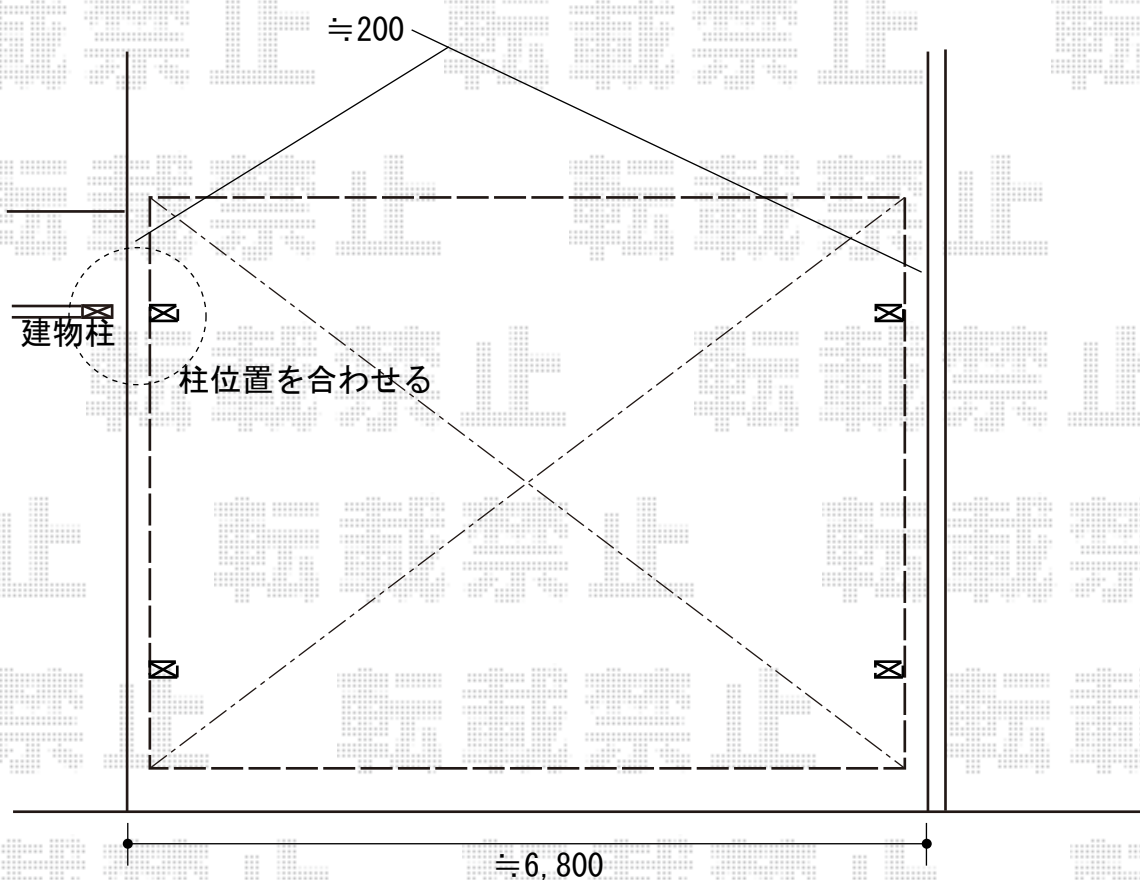

カーポート 施工概略図

LIXIL(トステム) 【ご提案】リベルポートシグマIII 3台用 積雪~20cm対応/4本柱  
幅= 7,208mm  
奥行= 5,600mm  
色 : ナチュラルシルバー  
屋根材 : ポリカーボネート (色 : クリアマット)  
柱仕様 : ロング柱23仕様 (有効高 約2,300mm)

2018-8-528469

担当者

木挽