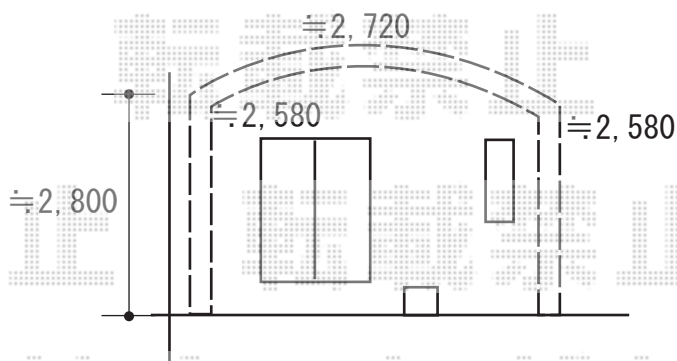

カーポート 施工概略図

YKK AP レイナツインポートグラン 積雪~20cm対応
幅= 5,983mm
奥行= 5,052mm
色: ブラウン
屋根材: ポリカーボネート (スモークブラウン)
柱仕様: ハイロング柱仕様 (有効高 約2,800mm)

2018-8-528504

担当者

木挽

エクスショップ

現場状況や作図制限により概略図の内容と多少の違いが生じることがございます。
施工時は、現場優先とさせて頂きたく思いますので、お立会い頂き、最終のご指示のほど、何卒、宜しくお願い致します。
全ての著作権はエクスショップに帰属します。当社とのお取引目的以外の使用・複製・転載は如何なる場合も禁止しております。