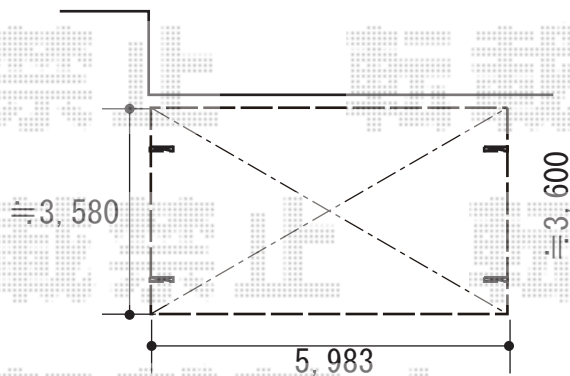

カーポート 施工概略図

YKK AP レイナツインポートグラン 積雪~20cm対応
幅= 5,983mm
奥行= 5,052mm
色: ブラウン
屋根材: ポリカーボネート (スモークブラウン)
柱仕様: ハイロング柱仕様 (有効高 約2,800mm)

2018-8-528504

担当者

木挽

エクスショップ

現場状況や作図制限により概略図の内容と多少の違いが生じることがございます。
施工時は、現場優先とさせて頂きたく思いますので、お立会い頂き、最終のご指示のほど、何卒、宜しくお願い致します。
全ての著作権はエクスショップに帰属します。当社とのお取引目的以外の使用・複製・転載は如何なる場合も禁止しております。