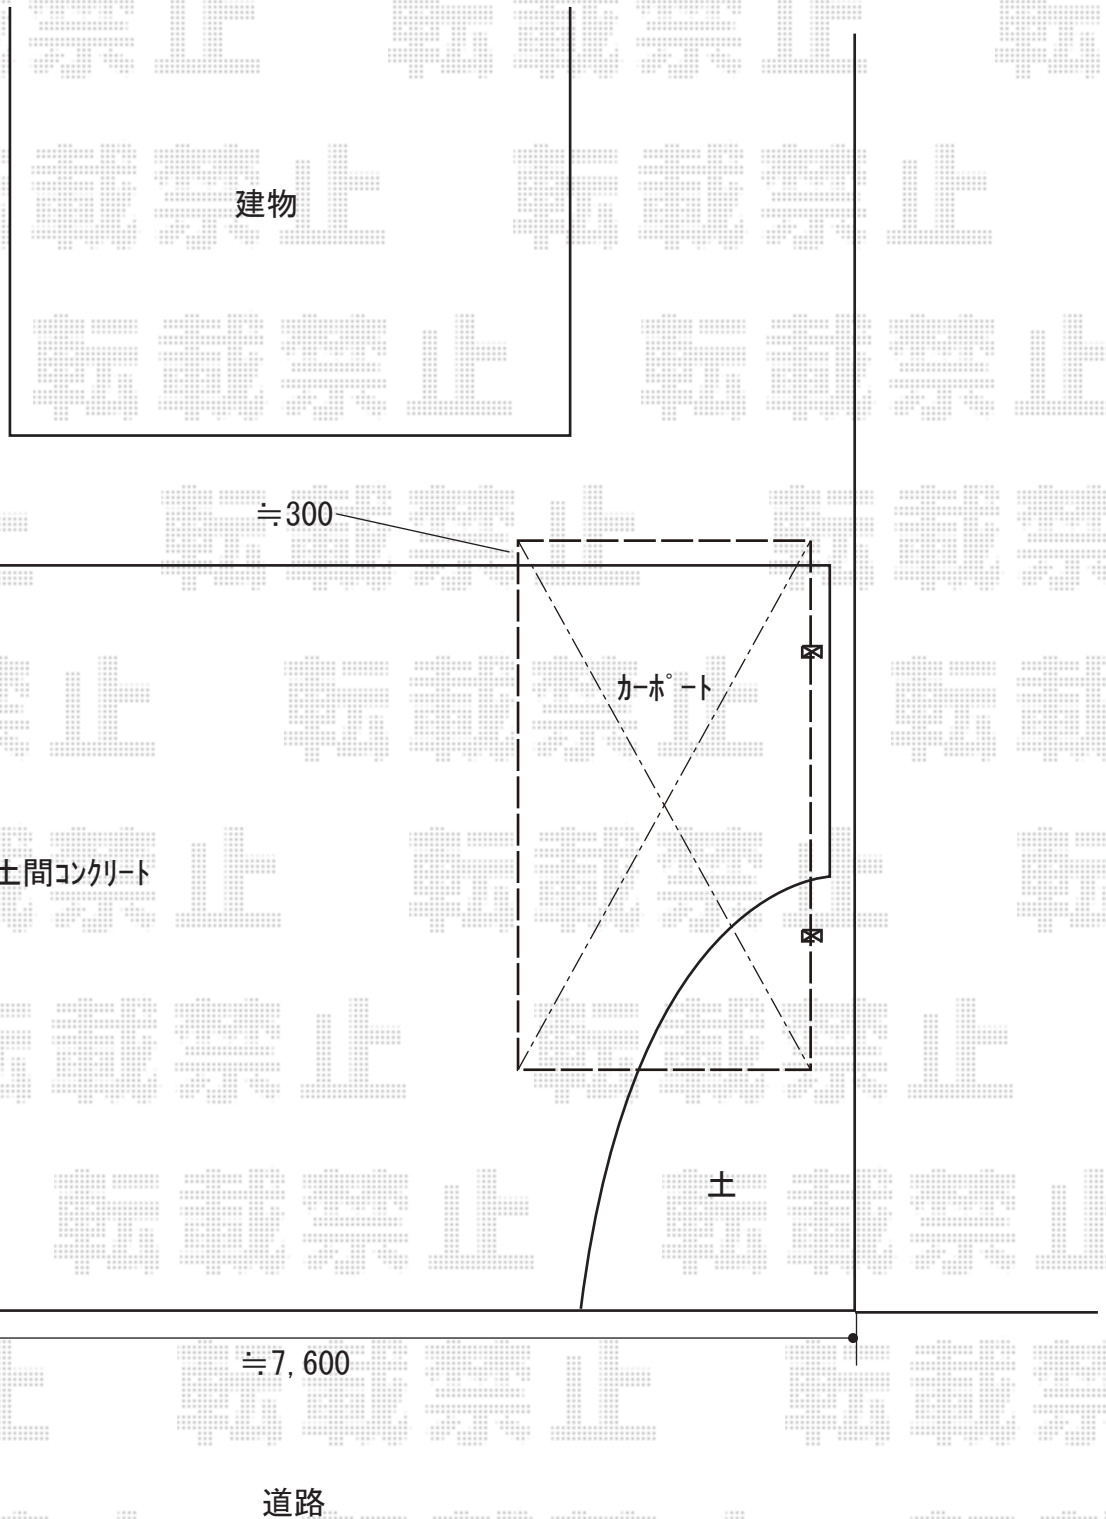

カーポート 施工概略図

YKK AP レイナポートグラン 積雪~20cm対応
幅= 2,700mm
奥行= 5,400mm
色: ホワイト
屋根材: 熱線遮断ポリカーボネート(クリアマット)
柱仕様: ハイルフ柱仕様(有効高 約2,350mm)

2018-8-530953

担当者

村上(公)