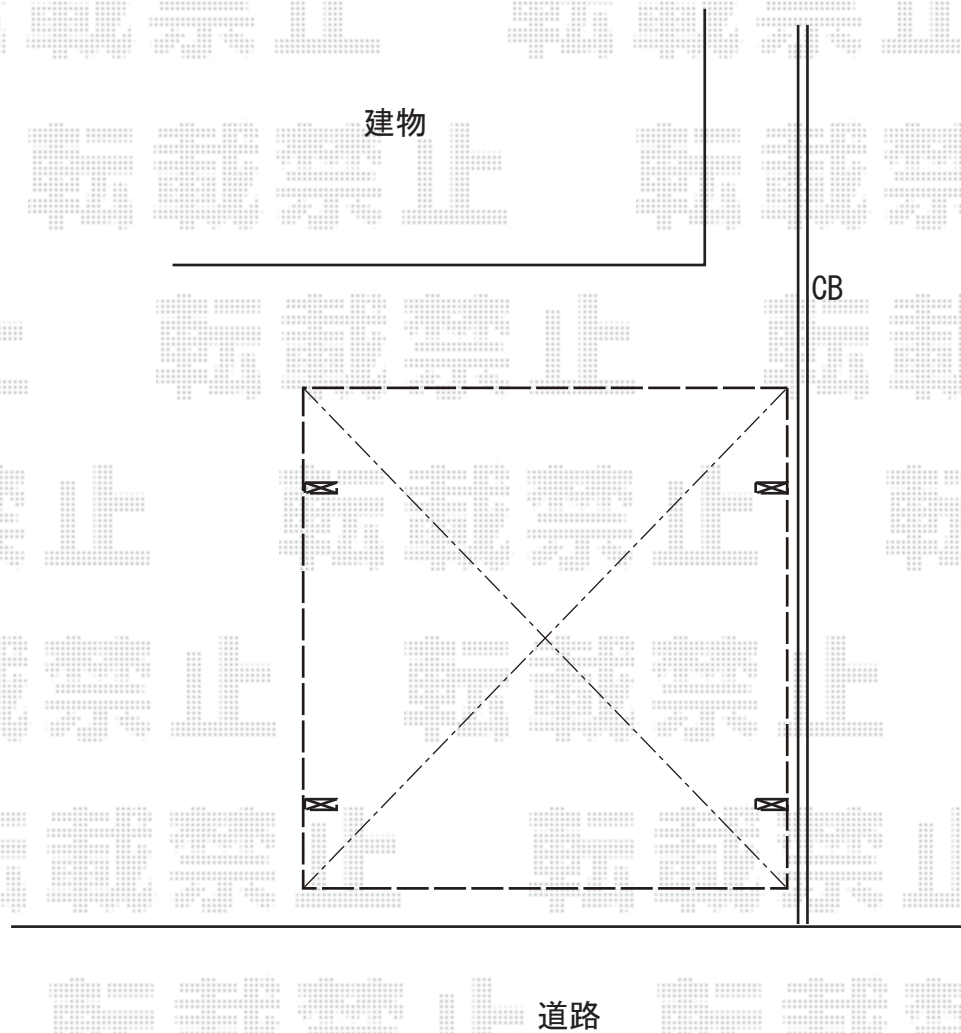

# カーポート 施工概略図

YKK AP エフルージュ ツイン 積雪~20cm対応  
幅= 5,098mm  
奥行= 5,052mm  
色： ピュアシルバー  
屋根材： 熱線遮断ポリカーボネート(クリアマット)  
柱仕様： ハイルフ柱仕様 (有効高 約2,350mm)

2018-9-528618	担当者	木挽
---------------	-----	----