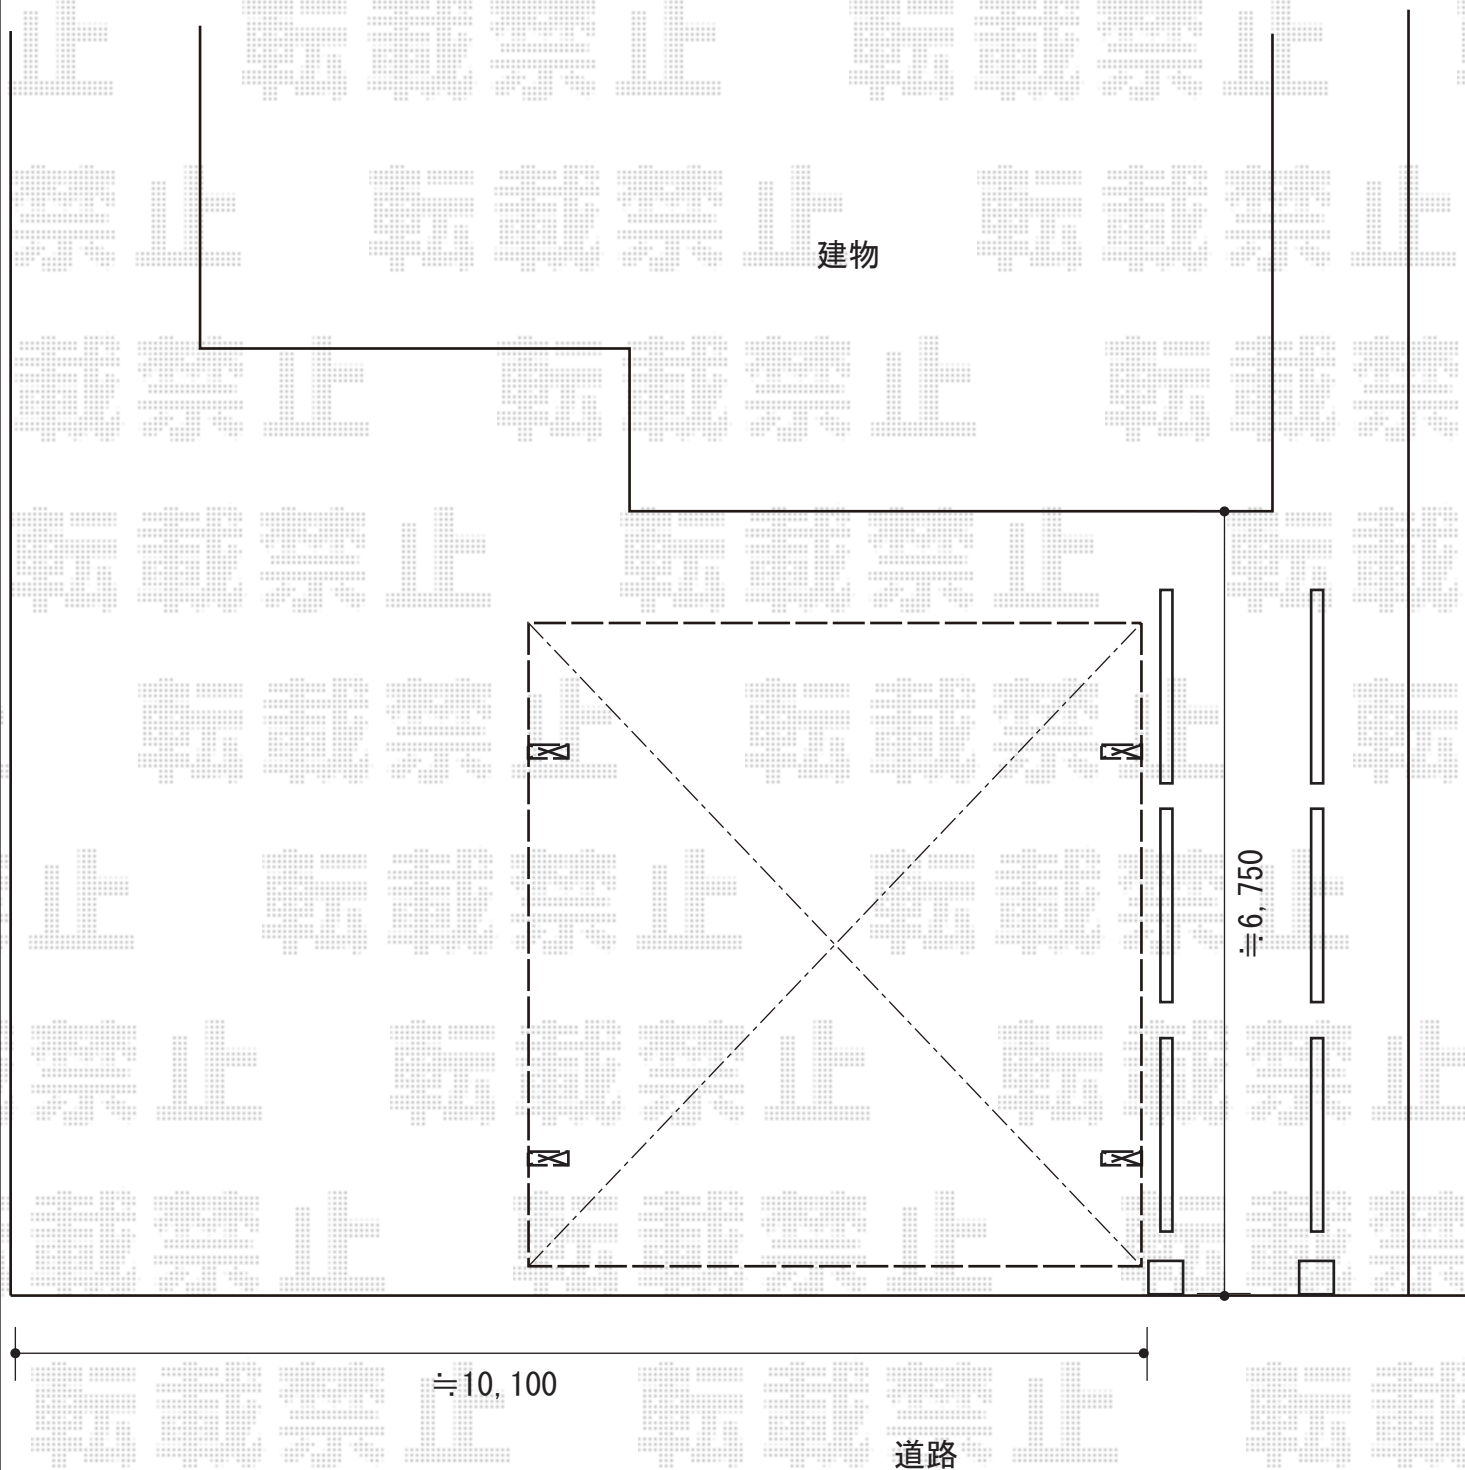

カーポート 施工概略図

YKK AP レイナツインポートグラン 積雪~20cm対応

幅= 5,392mm

奥行= 5,768mm

色： プラチナステン

屋根材： 熱線遮断ポリカーボネート(クリアマット)

柱仕様： ハイルフ柱仕様 (有効高 約2,350mm)

=====

YKK AP レイナポートグラン 屋根ふき材補強部品 (2セット) ×1

色： カームブラック*1色のみ

2018-9-528631

担当者

伊野