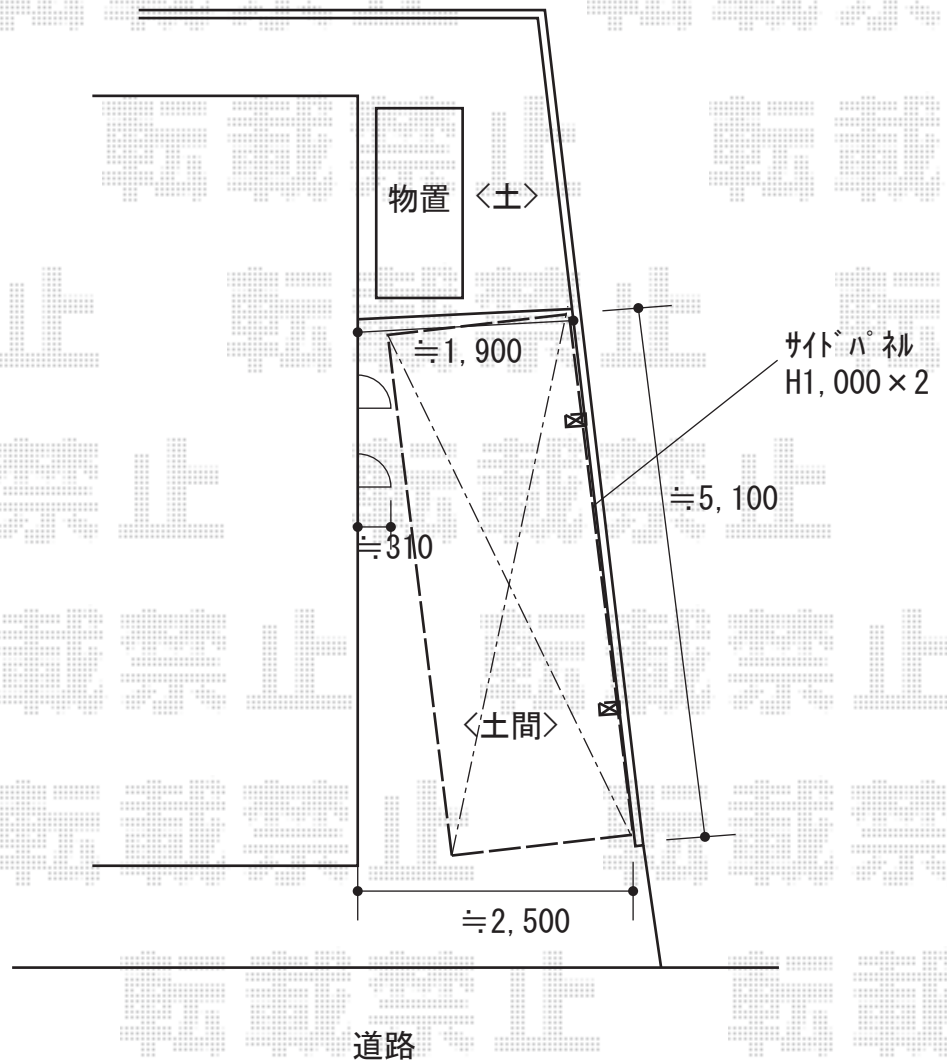

サイクルポート 施工概略図

LIXIL ネスカFミニ (フラットスタイル) 積雪~20cm対応
幅= 1,796mm

奥行= 5029 (8台~12台用)mm

色: シャイングレー

屋根材: ポリカーボネート (クリアマット・すりガラス調)

柱仕様: ロング柱仕様 (有効高 約2,500mm)

LIXIL ネスカFミニ サイドパネル+サイドパネル

奥行サイズ: L:50用

高さ= H:1000+1000*2段

色: シャイングレー

パネル材: ポリカーボネート (クリアマット・すりガラス調)

柱仕様: ロング柱仕様*間柱1本

サポート柱: 着脱式サポート (2本入り×1セット)

2018-9-528707

担当者

安田