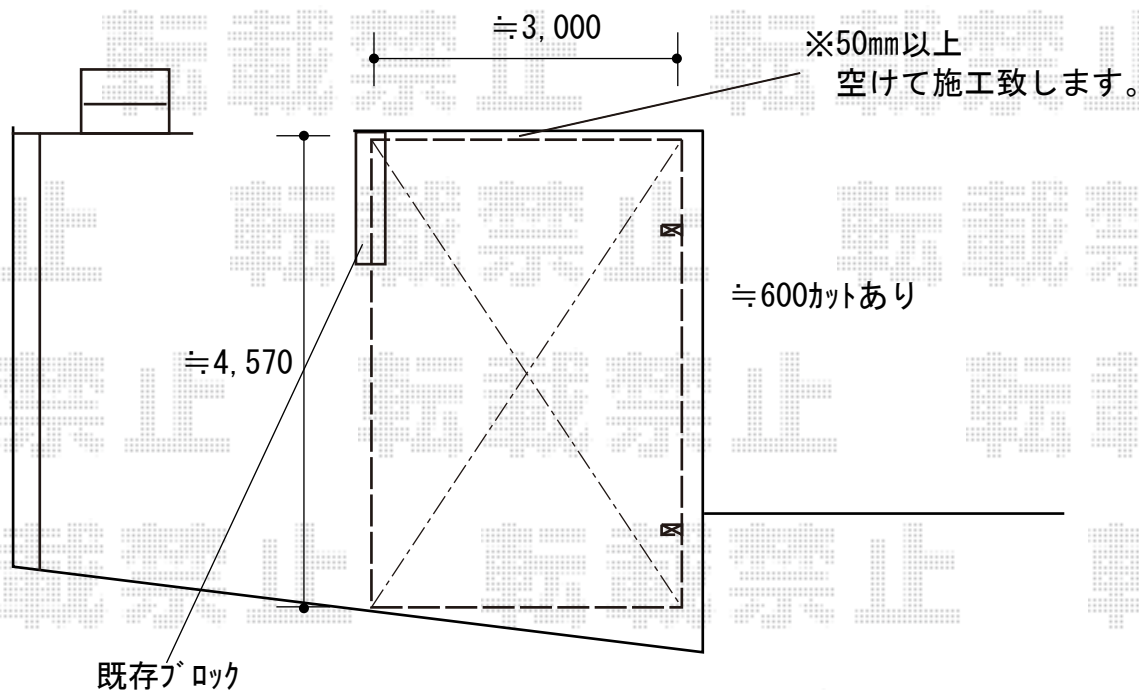

カーポート 施工概略図

YKK AP レイナポートグラン 積雪～20cm対応  
幅= 3,000mm  
奥行= 5,052mm  
色： プラチナステン  
屋根材： 熱線遮断ポリカーボネート（アースブルーマット調）  
柱仕様： 標準柱仕様（有効高 約2,000mm）

2018-9-528716

担当者

伊野