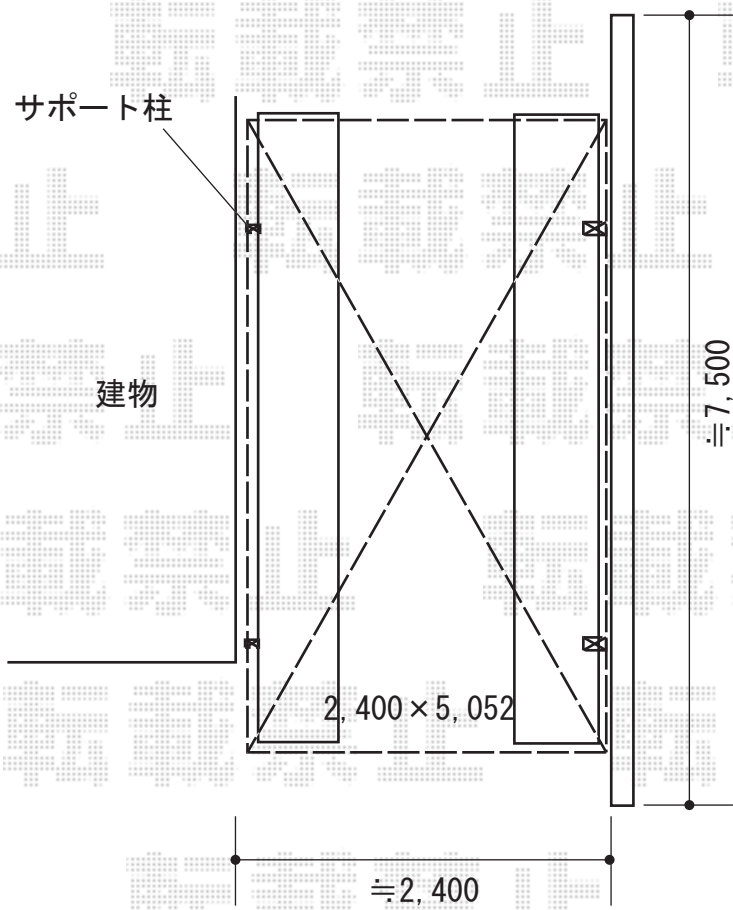

カーポート 施工概略図

YKK AP レイナポートグラン 積雪~20cm対応
幅= 2,400mm
奥行= 5,052mm
色： ホワイト
屋根材： ポリカーボネート（トーマイマット）
柱仕様： ハイルフ柱仕様（有効高 約2,350mm）

YKK AP レイナポートグラン 着脱式サポート
色： ホワイト
入り数： 2本入り×1セット
柱仕様： ハイルフ柱仕様（有効高 約2,350mm）

※納まりはイメージです