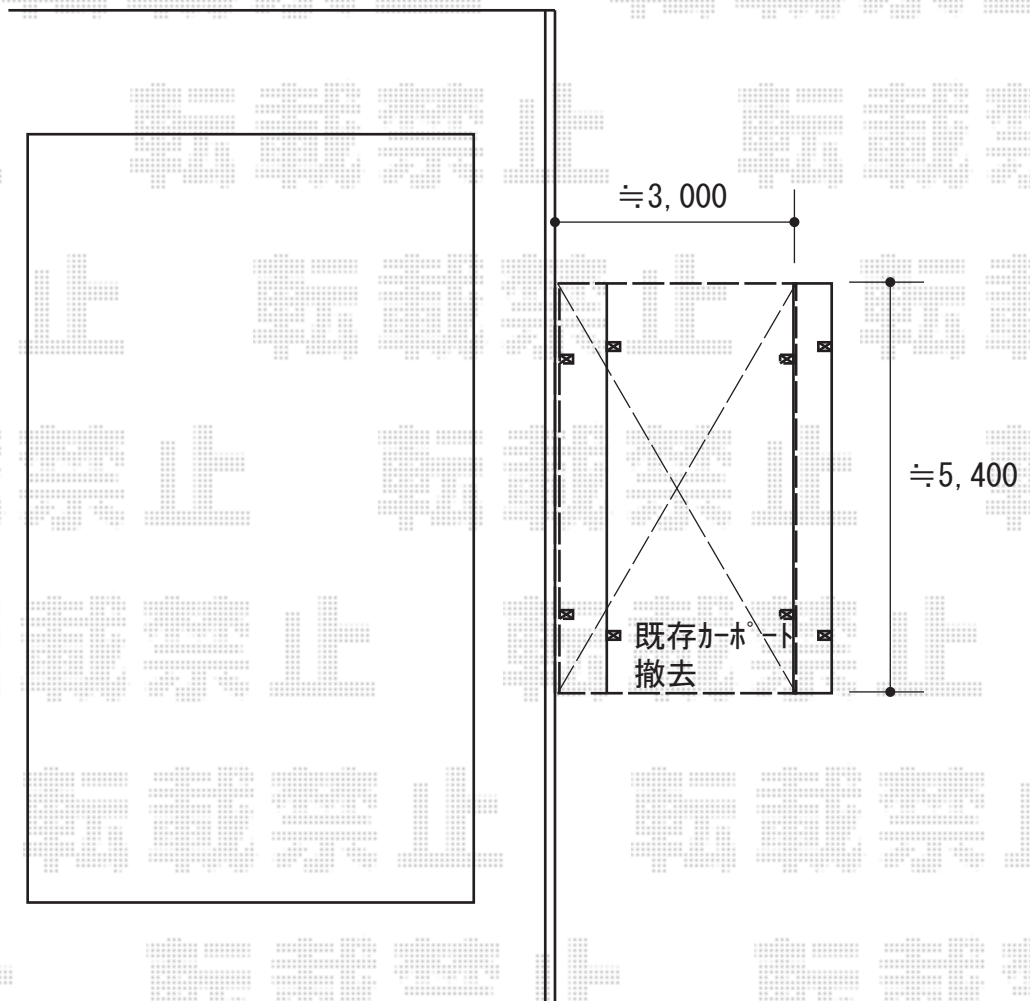

カーポート 施工概略図

YKK AP レイナポートグラン 積雪～20cm対応
幅= 3,000mm 奥行= 5,400mm 色： ブラウン
屋根材： 熱線遮断ポリカーボネート（アースブルーマット調）
柱仕様： 標準柱仕様（有効高 約2,000mm）

YKK AP レイナポートグラン
水平式物干し（カーポート柱用）【仮】標準 2本入×1セット
色： ブラウン

※納まりはイメージです。

2018-9-528757