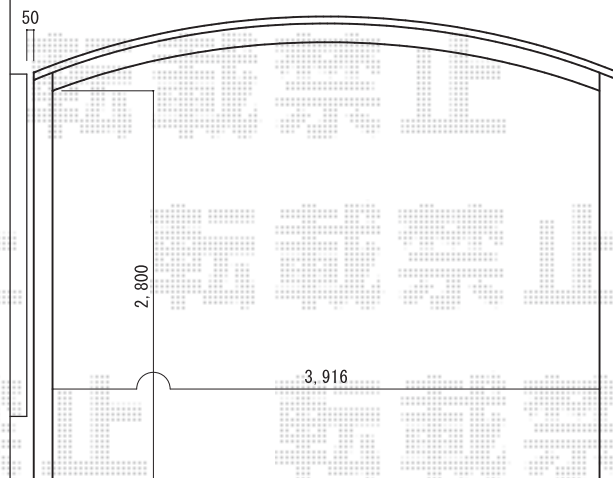

カーポート 施工概略図

YKK AP レイナツインポートグラン 積雪~20cm対応

幅= 4,185mm

奥行= 5,052mm

色 : ブラウン

屋根材 : ポリカーボネート (トーマイマット)

柱仕様 : ハイロング柱仕様 (有効高 約2,800mm)

YKK AP レイナツインポートグラン 水平式物干し 標準 (テラス柱用)

色 : ブラウン

数量 : 2本入り×1セット

バルコニーに合わせて高さ
外壁より170離します。

2018-9-528784

担当者

細川