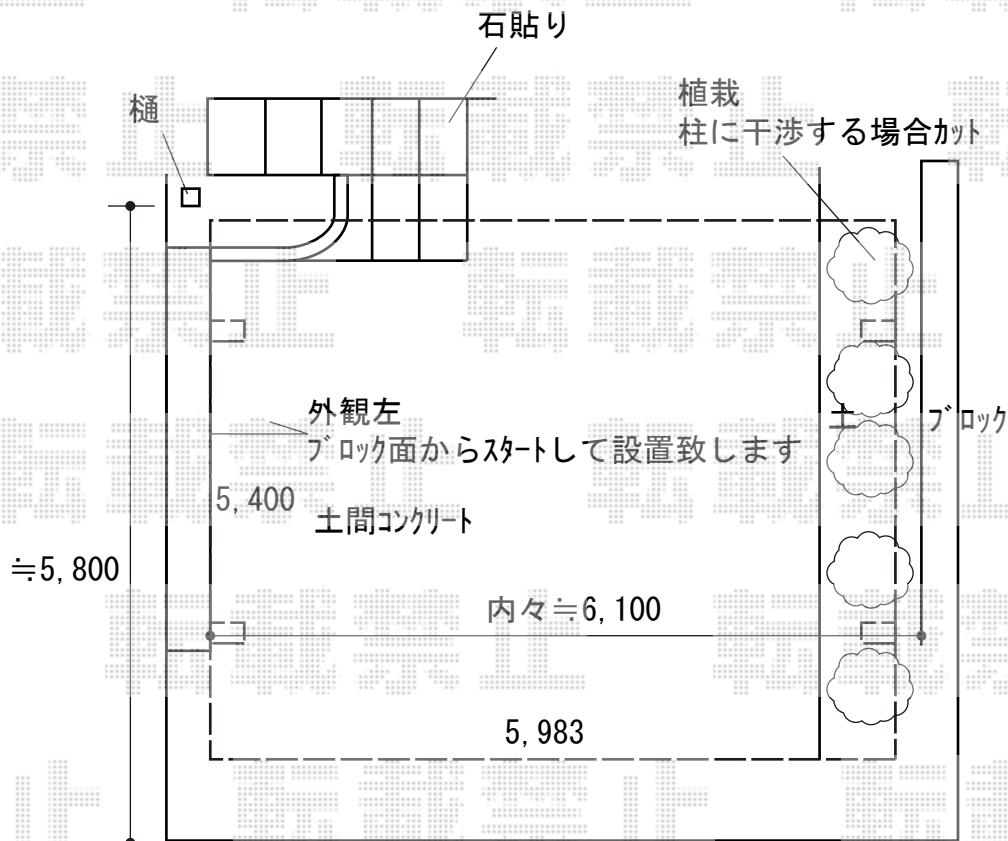

カーポート 施工概略図

YKK AP レイナツインポートグラン 積雪~20cm対応
幅= 5,983mm
奥行= 5,400mm
色: カームブラック
屋根材: 熱線遮断ポリカーボネート (アースブルーマット調)
柱仕様: ハイルフ柱仕様 (有効高 約2,350mm)

2018-9-528793

担当者

伊野