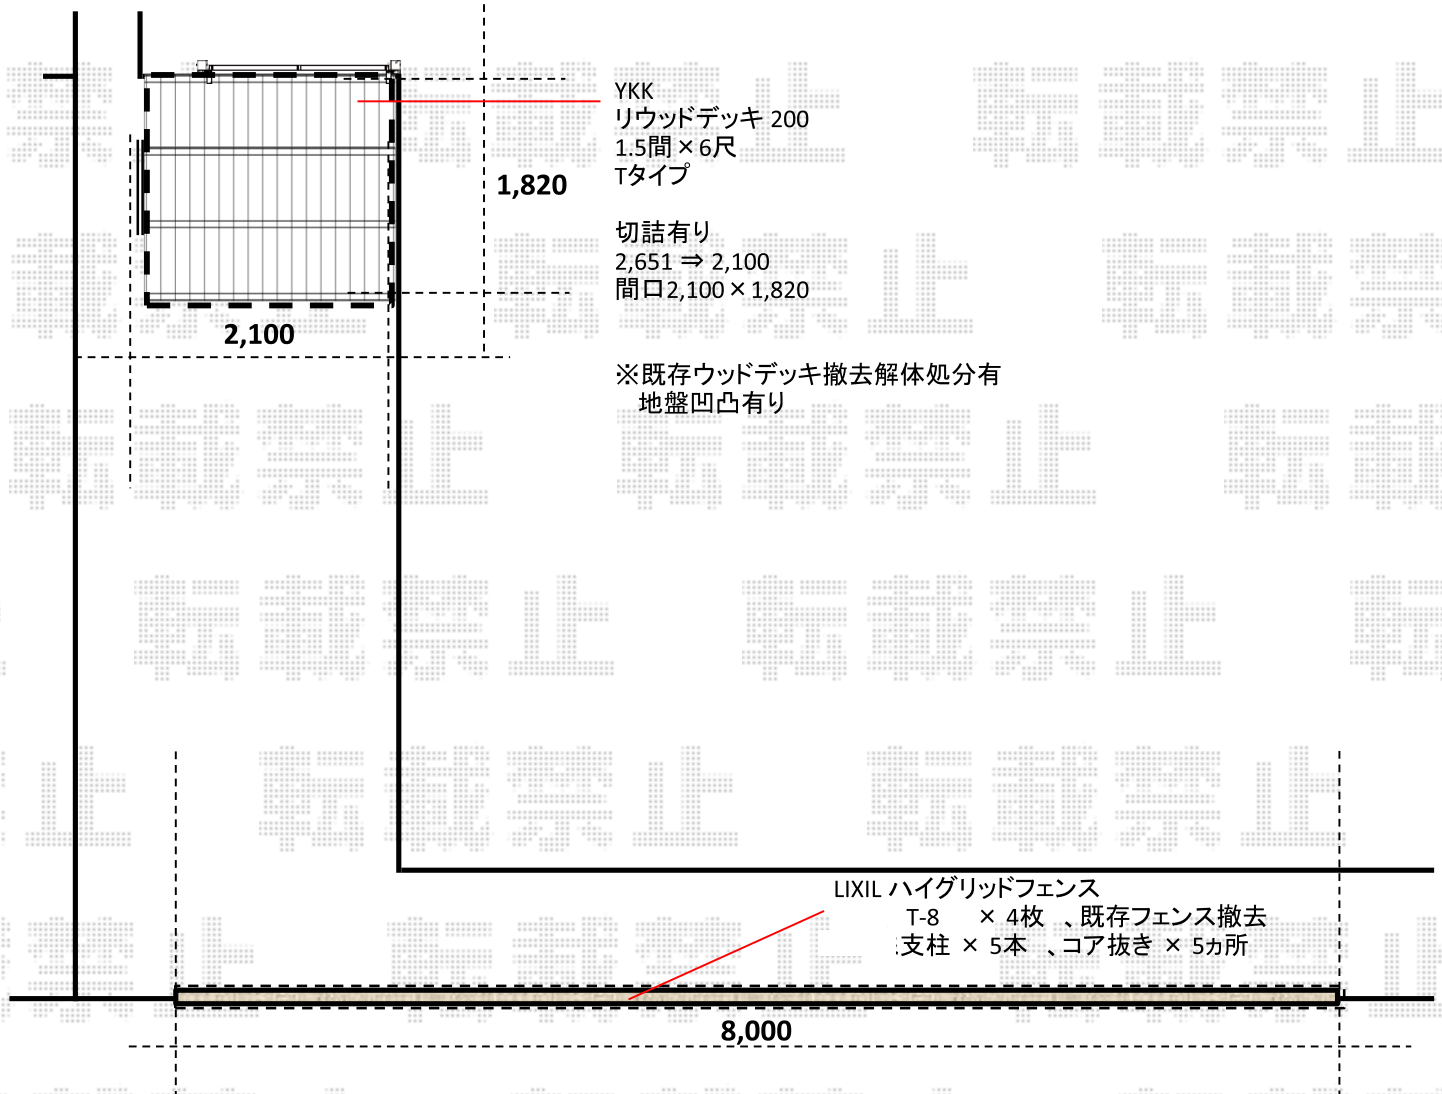

エクステリア工事 施工概略図

YKK AP リウッドデッキ 200
間口= 1.5間 (2,651mm)
出幅= 6尺 (1,820mm)
色： ナチュラルブラウン
床板： 縦貼り
幕板： 標準幕板
束柱： Tタイプ (400~550mm) (色： カームブラック)

LIXIL ハイグリッドフェンス11型 フリーポールタイプ
本体 (W×H) = T-8 (2,000×720mm) × 4枚
柱： T-8 × 5本
色： アイボリーホワイト