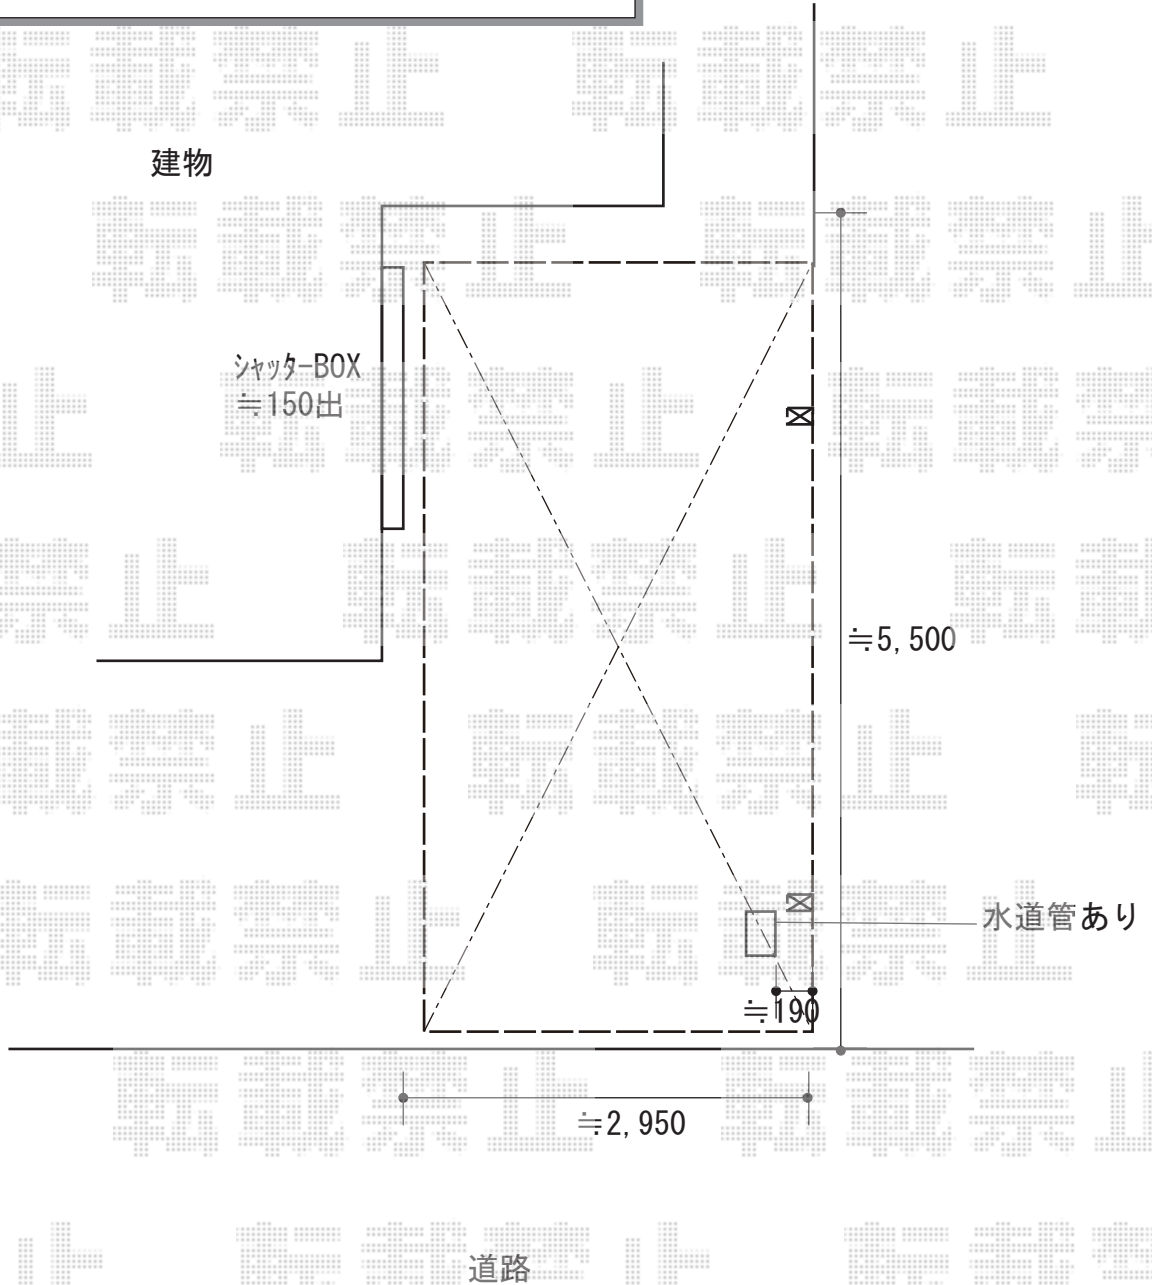

カーポート 施工概略図

YKK AP レイナポートグラン 積雪～20cm対応
幅= 2,700mm
奥行= 5,052mm
色： プラチナステン
屋根材： 熱線遮断ポリカーボネート(クリアマット)
柱仕様： 標準柱仕様 (有効高 約2,000mm)

2018-9-528836

担当者

小林