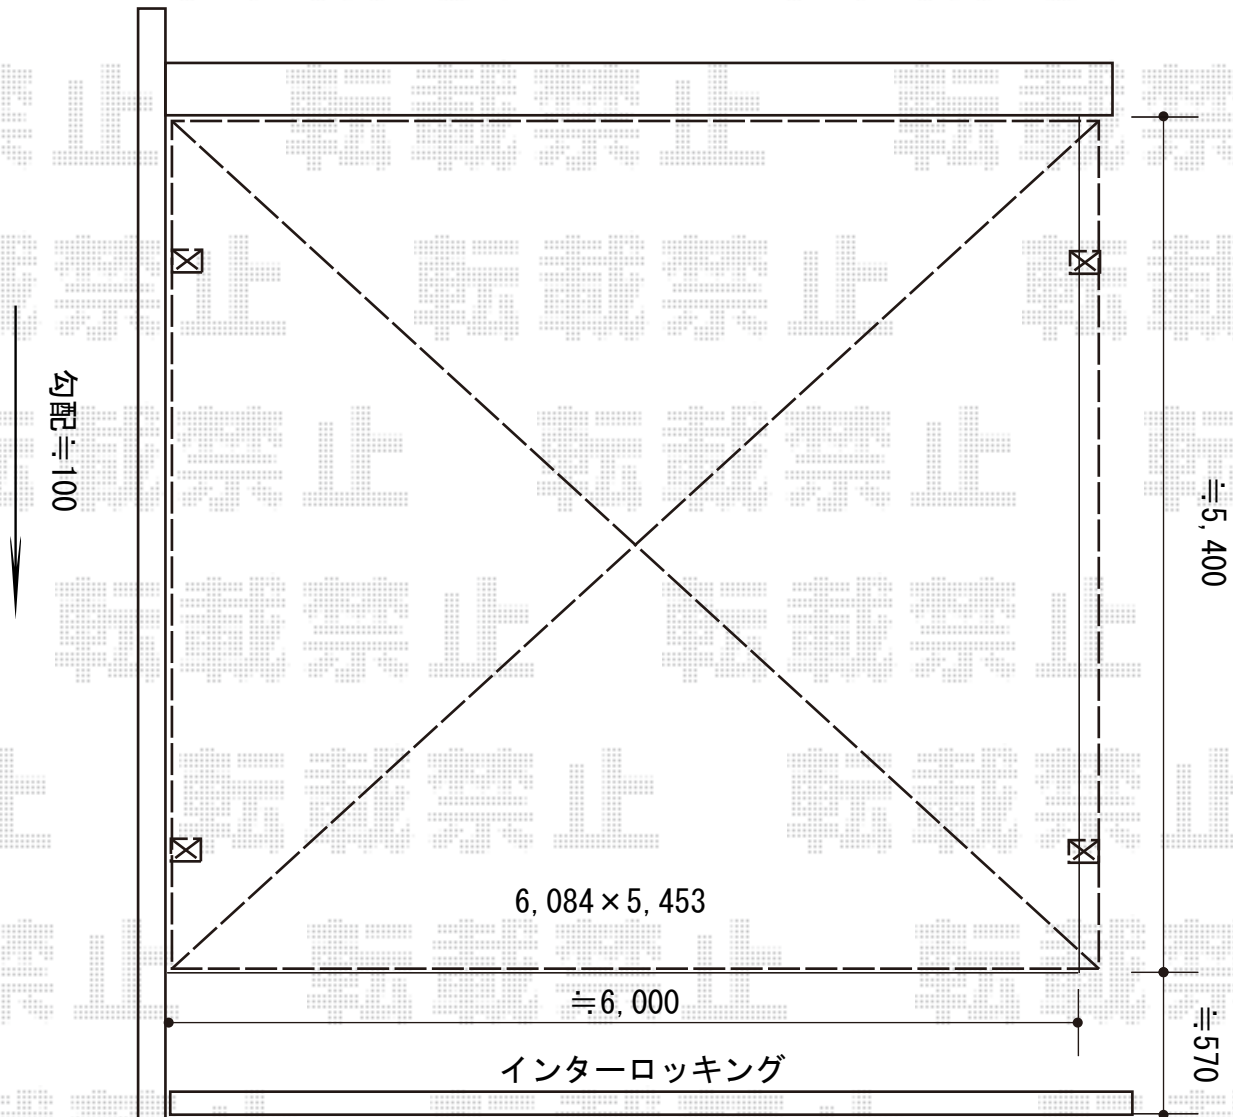

カーポート 施工概略図

LIXIL(トステム) テリオスポートIII 900 2台用 角柱4本仕様 積雪~30cm対応
幅= 6,084mm
奥行= 5,453mm
色: オータムブラウン
屋根材: スチール折板(ペフ無/t0.6) ※価格別途
柱仕様: 標準柱仕様(有効高 約2,300mm)
横材: 無

※納まりはイメージです

2018-9-528841

担当者

木挽