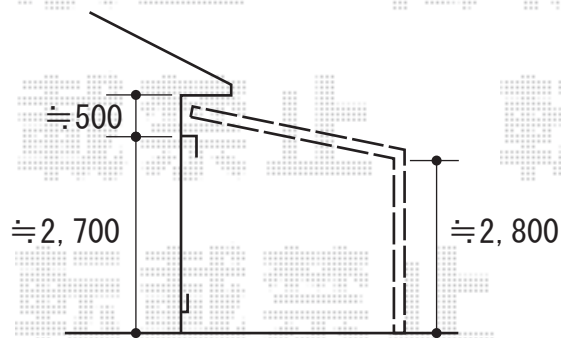

カーポート 施工概略図

YKK AP エフルージュグラン 積雪~20cm対応
幅= 2,725mm
奥行= 5,052mm
色: プラチナステン
屋根材: 熱線遮断ポリカーボネート(クリアマット)
柱仕様: ハイロング柱仕様(有効高 約2,800mm)

2018-9-528852

担当者

山中