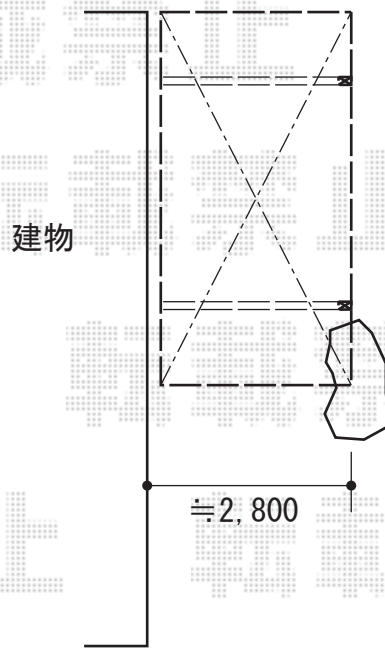

カーポート 施工概略図

YKK AP エフルージュグラン 積雪~20cm対応
幅= 2,725mm
奥行= 5,052mm
色: プラチナステン
屋根材: 熱線遮断ポリカーボネート(クリアマット)
柱仕様: ハイロング柱仕様(有効高 約2,800mm)

2018-9-528852

担当者

山中