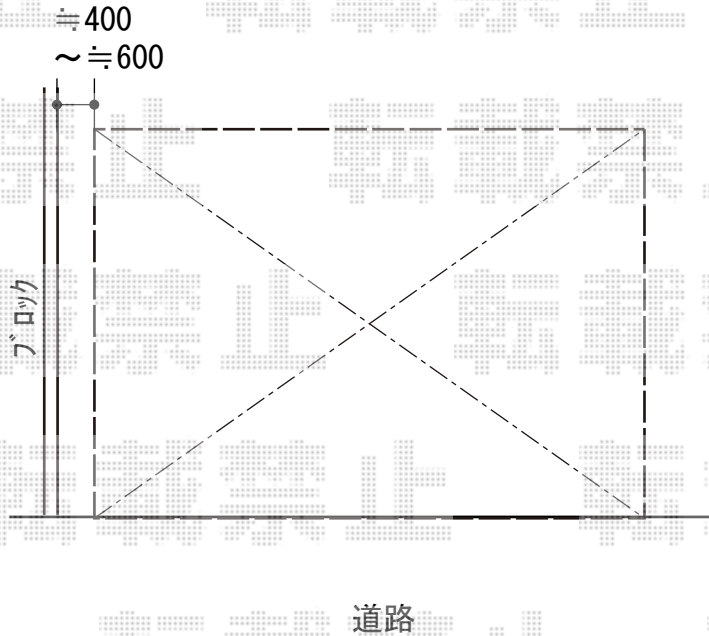

カーポート 施工概略図

YKK AP レイナトリプルポートグラン 積雪～20cm対応
幅= 7,200mm
奥行= 5,052mm
色： カームブラック
屋根材： 熱線遮断ポリカーボネート（アースブルーマット調）
柱仕様： 標準柱仕様（有効高 約2,000mm）

YKK AP 【外観左】レイナトリプルポートグラン サイドパネル
奥行サイズ： 長さ51用
高さ= 1段*836mm
色： カームブラック
パネル材： 熱線遮断ポリカーボネート（アースブルーマット調）
柱仕様： 標準柱仕様/間柱1本