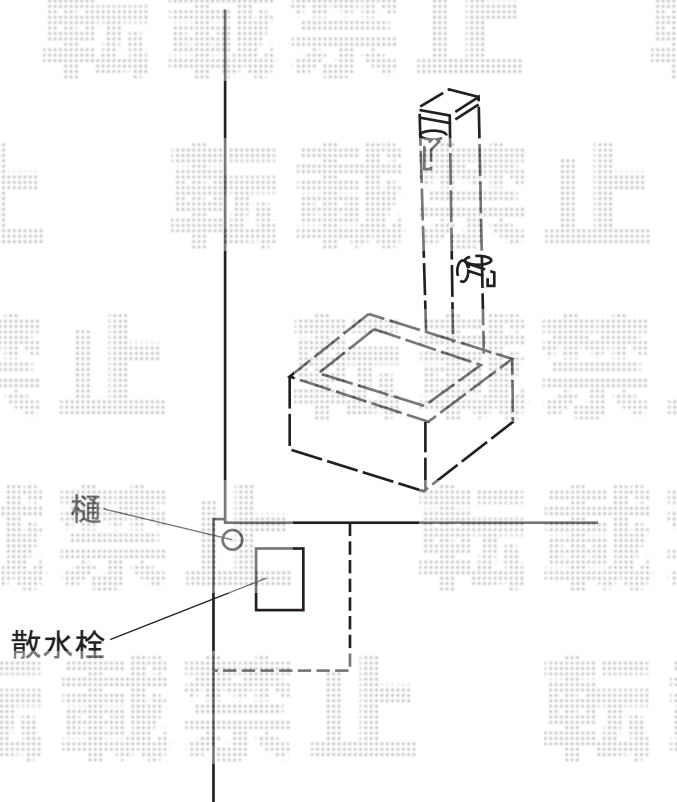

立水栓 施工概略図

ニッコー 立水栓ユニット モ・エットL シンプルパンセット
モ・エットL： 地中・補助蛇口【OPB-RS-27W】（色：ブラウン） × 1
シンプルパン： 【OPB-PH】（色：ホワイト*1色のみ） × 1
蛇口： ウエッジクロス（クロームメッキ）【N204】 × 1
補助蛇口： 補助蛇口 ウエッジクロス（クロームメッキ）【N214】 × 1
アダプター： N・F用ホースアダプター（クロームメッキ）【F410】 × 1