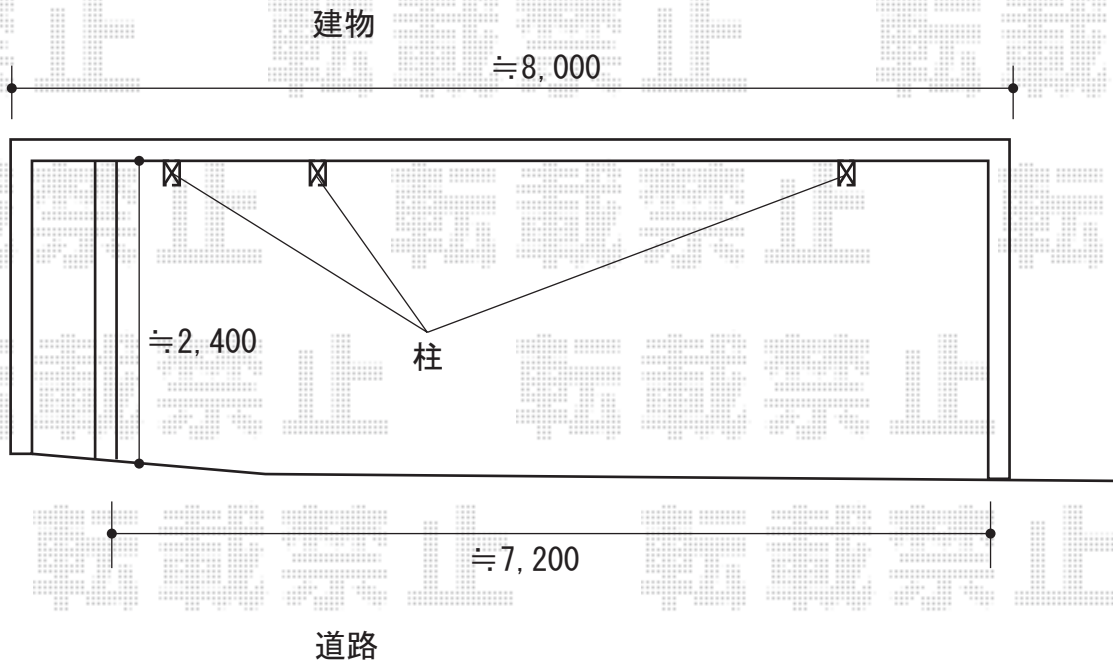

# カーポート 施工概略図

YKK AP レイナポートグラン 延長 積雪~20cm対応

幅= 2,400mm

奥行= 7,200mm

色： ホワイト

屋根材： ポリカーボネート（アースブルー）

柱仕様： 標準柱仕様（有効高 約2,000mm）

=====  
YKK AP レイナポートグラン 着脱式サポート柱 標準・ハイルーフ兼用2本入り×1セット 1本入り×1セット

色： ホワイト

2018-9-528989

担当者

細川