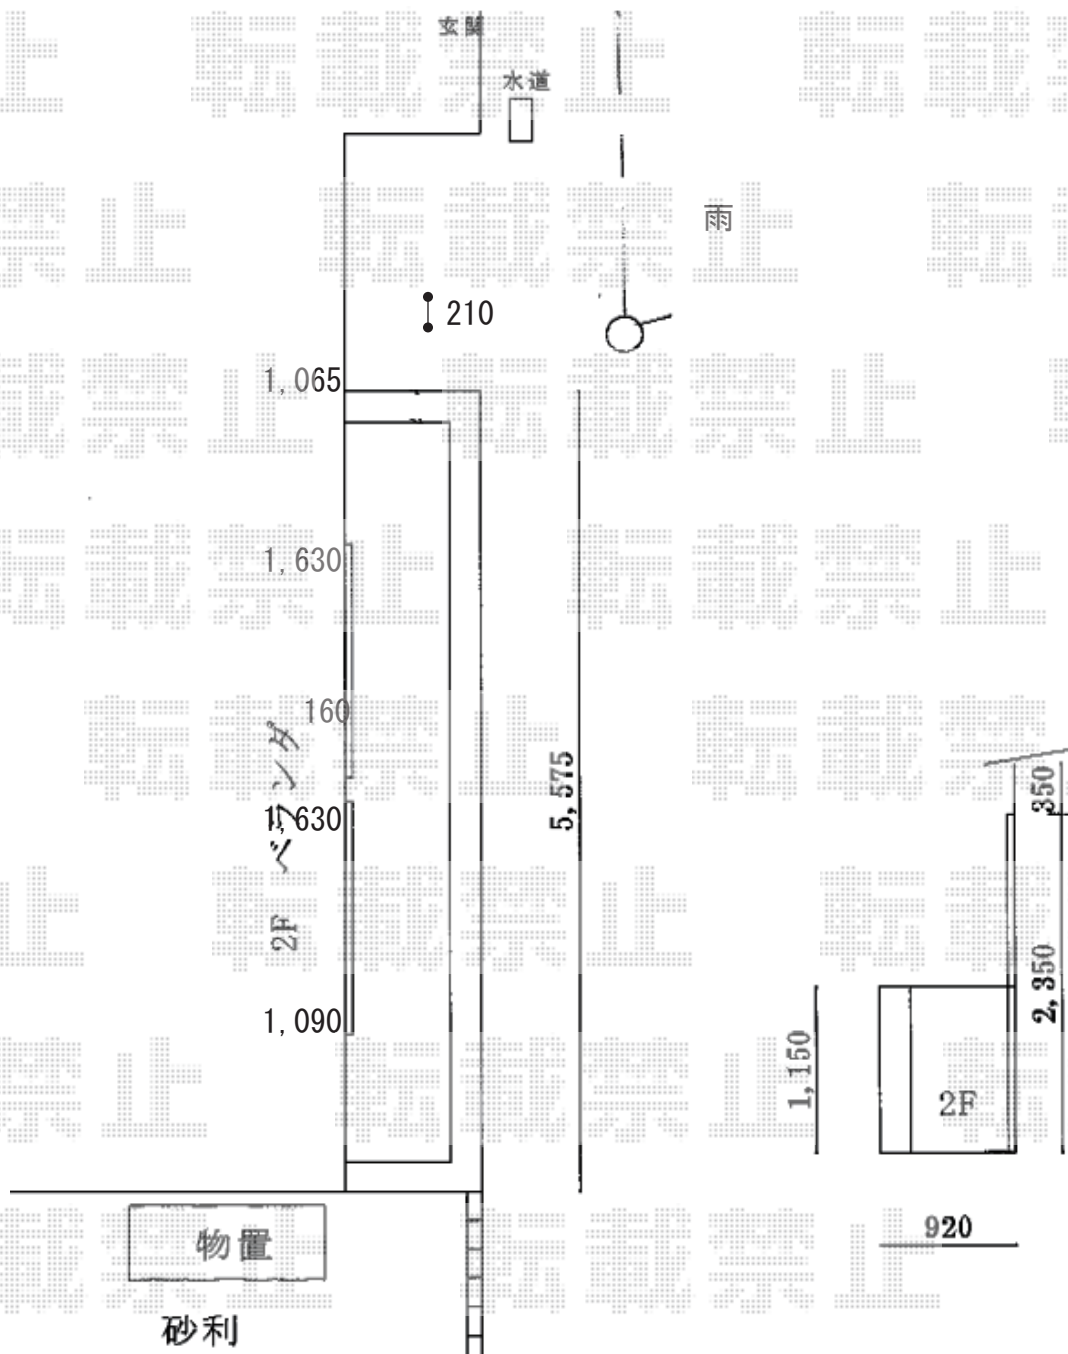

バルコニー屋根 物置 立水栓 施工概略図

LIXIL スピーネ F型 ルーフタイプ 単体 積雪~20cm対応
 間口= メーター5000通し (柱芯々4,800mm 屋根幅5,020mm)
 出幅= 4尺 (1,185mm)
 色: シャイングレー
 屋根材: 熱線吸収ポリカーボネート (クリアマットS・すりガラス調)
 柱仕様: 柱無しタイプ
 施工方法: 上止め仕様

イナバ物置 アイビーストッカー 1320×515×1903
 間口= 1,320mm
 奥行= 515mm
 高さ= 1,903mm
 色: フレンドリーホワイト
 屋根タイプ: 標準型
 耐荷重タイプ: 一般型
 棚タイプ: 全面棚タイプ
 数量: 1台

ユニゾン ネオキャスト #01
 ネオキャストスタンド: タイトレンガタイプ (色: ローズ) × 1
 ネオキャストパン: タイトレンガタイプ (色: ローズ) × 1
 蛇口: プレーンフォーセットクロスII (色: ゴールド) × 1
 蛇口: プレーンフォーセット ホース用蛇口B (色: ゴールド) × 1

2018-9-528996

担当者

細川