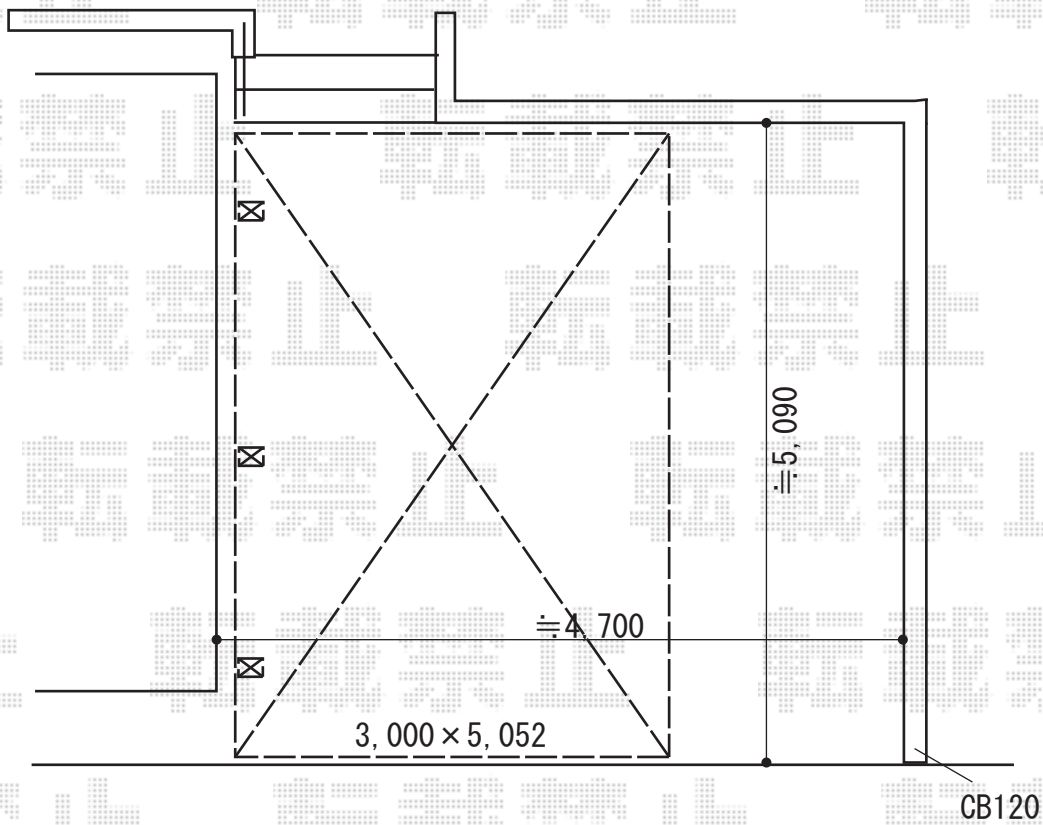

カーポート 施工概略図

YKK AP レイナポートグラン50 積雪～50cm対応
幅= 3,000mm
奥行= 5,052mm
色： プラチナステン
屋根材： 熱線遮断ポリカーボネート(クリアマット)
柱仕様： ハイルーフ柱仕様 (有効高 約2,350mm)

2018-9-529015

担当者

小林