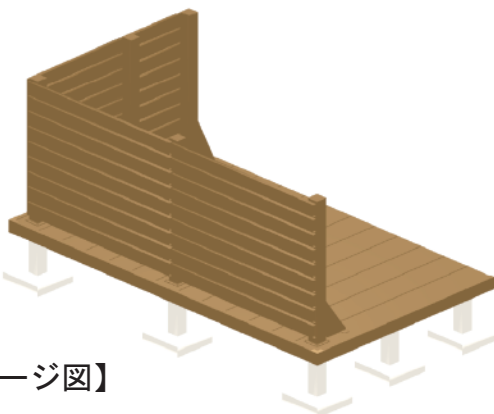

ウッドデッキ 施工概略図

Value Select マージウッドデッキ

間口= 1.5間(2,651mm) 出幅= 5尺(1,520mm) 色: ナチュラル

床板: 縦貼り 幕板: 標準幕板

束柱: Tタイプ(400~550mm) (色: ノーブルステン)

YKK AP リウッドデッキ200用部材

デッキ材上止め固定ねじ: 1セット 色: ナチュラルブラウン

Value Select マージウッドデッキ ルーバーデッキフェンス

本体: T140/08用×2枚 12用×2枚 中柱・端柱: T140×4本

90度専用角柱: T140×1本 デッキ材補強材: 先付用×4セット

色: ナチュラル

2018-9-529047

担当者

木附