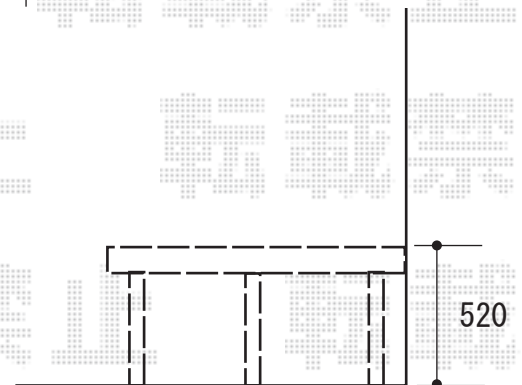

ウッドデッキ 施工概略図

Value Select マージウッドデッキ

間口= 1.5間(2,651mm) 出幅= 5尺(1,520mm) 色: ナチュラル

床板: 縦貼り 幕板: 標準幕板

束柱: Tタイプ(400~550mm) (色: ノーブルステン)

YKK AP リウッドデッキ200用部材

デッキ材上止め固定ねじ: 1セット 色: ナチュラルブラウン

Value Select マージウッドデッキ ルーバーデッキフェンス

本体: T140/08用×2枚 12用×2枚 中柱・端柱: T140×4本

90度専用角柱: T140×1本 デッキ材補強材: 先付用×4セット

色: ナチュラル

2018-9-529047

担当者

木附