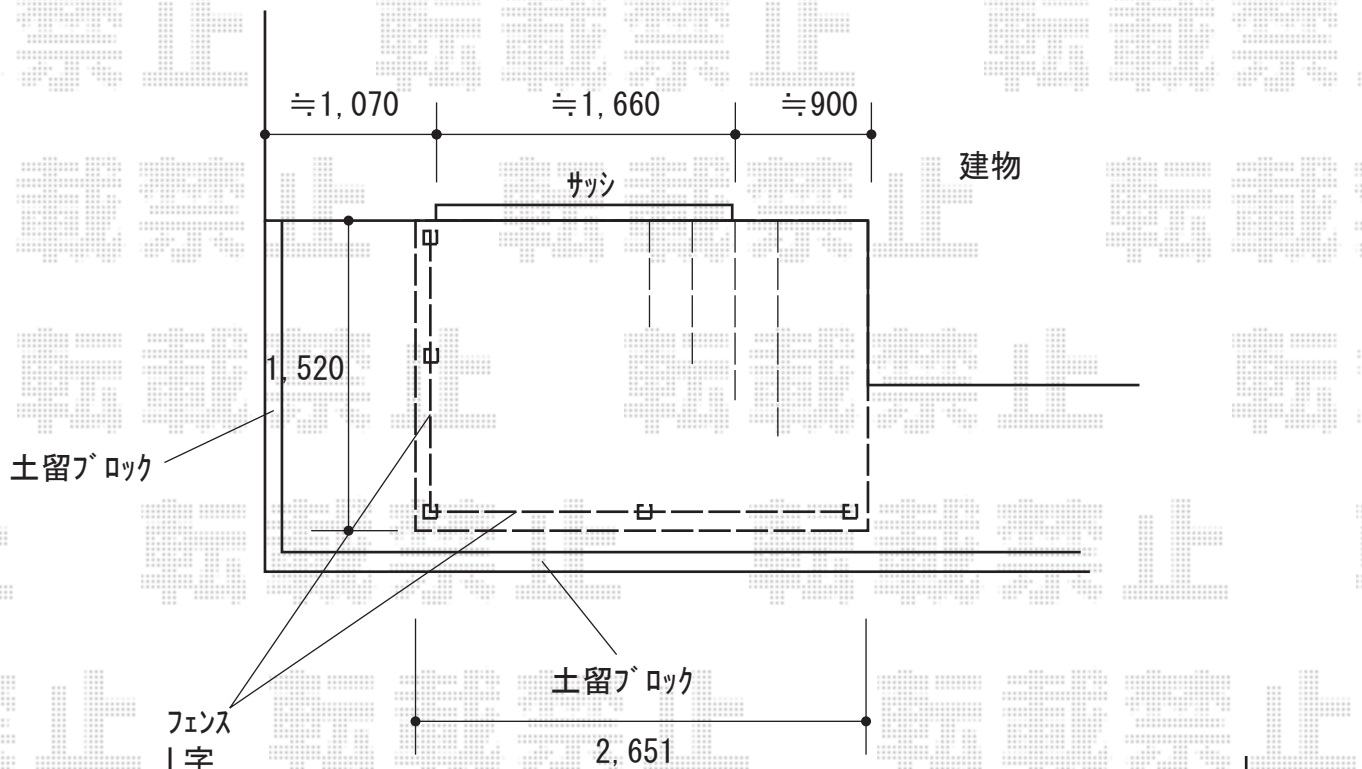

ウッドデッキ 施工概略図

Value Select マージウッドデッキ

間口= 1.5間(2,651mm) 出幅= 5尺(1,520mm) 色: ナチュラル

床板: 縦貼り 幕板: 標準幕板

束柱: Tタイプ(400~550mm) (色: ノーブルステン)

YKK AP リウッドデッキ200用部材

デッキ材上止め固定ねじ: 1セット 色: ナチュラルブラウン

Value Select マージウッドデッキ ルーバーデッキフェンス

本体: T140/08用×2枚 12用×2枚 中柱・端柱: T140×4本

90度専用角柱: T140×1本 デッキ材補強材: 先付用×4セット

色: ナチュラル

2018-9-529047

担当者

木附