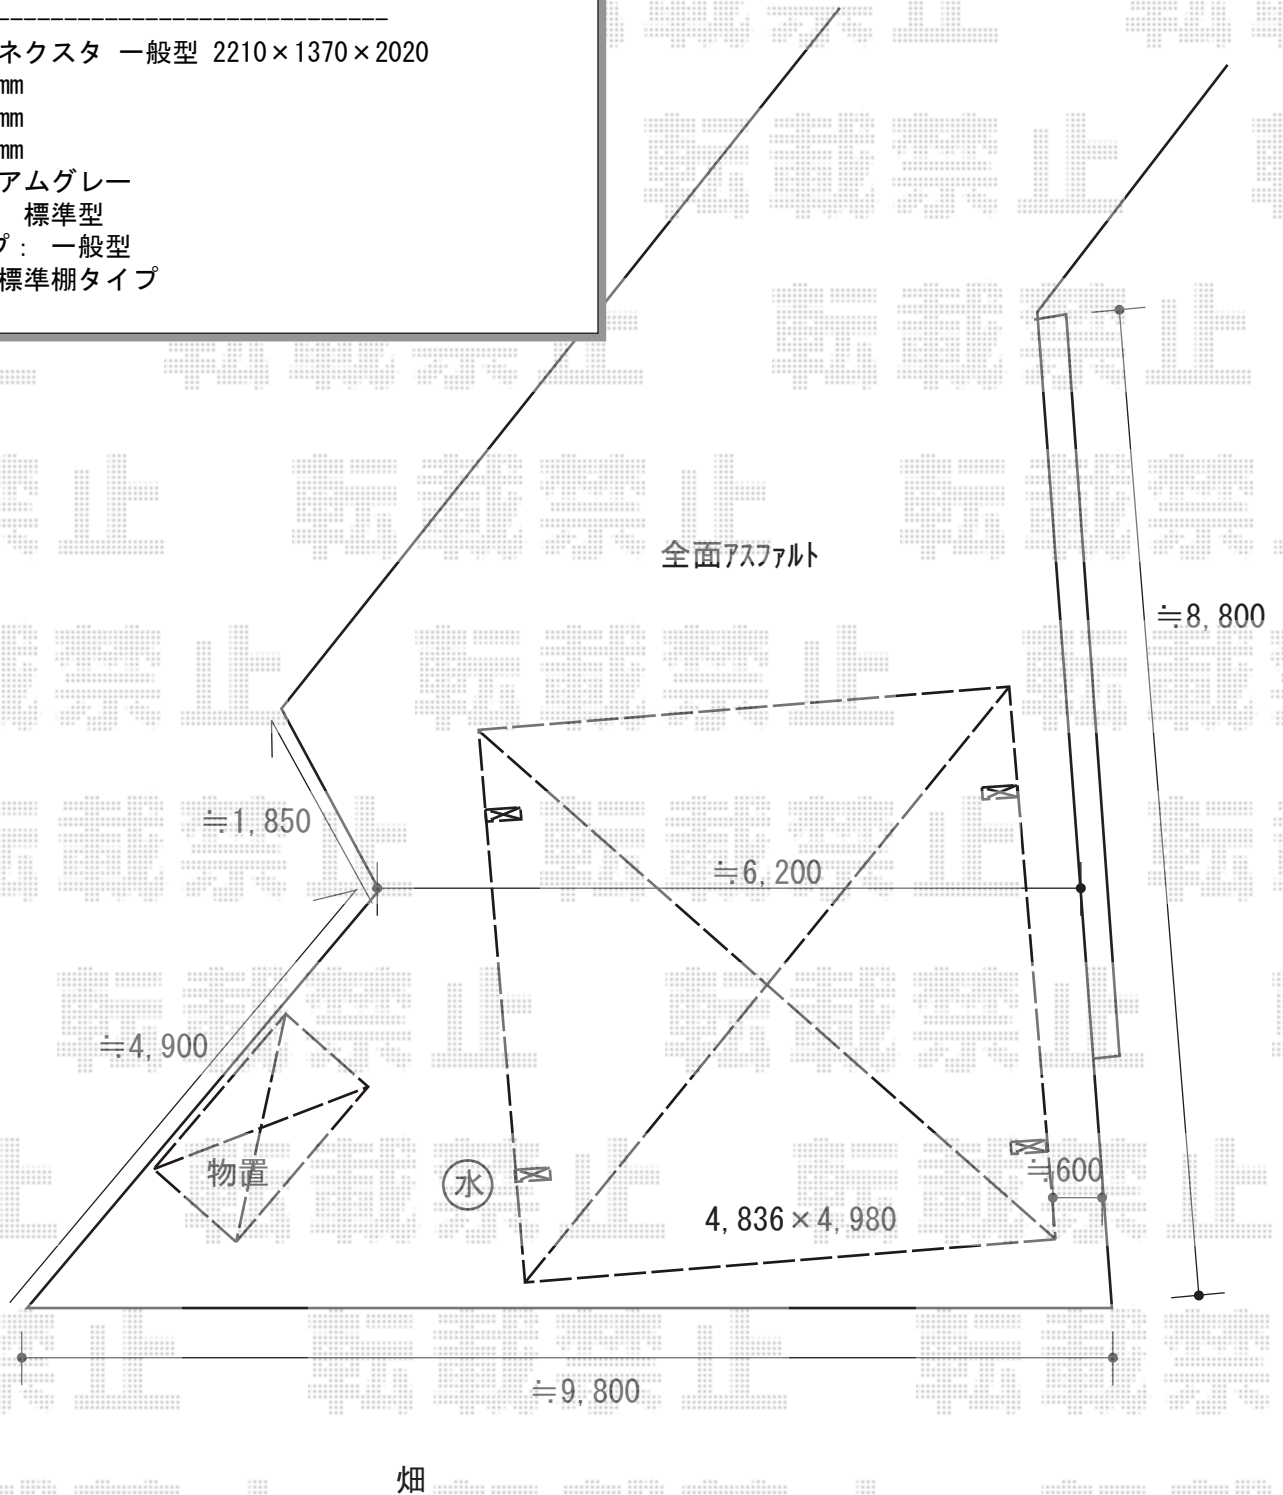

カーポート+物置 施工概略図

LIXIL ネスカR (ラウンドスタイル) ワイド 積雪~20cm対応
 幅= 4,836mm
 奥行= 4,980mm
 色: ホワイト
 屋根材: ポリカーボネート (クリアブルー)
 柱仕様: 標準柱仕様 (有効高 約2,200mm)

イナバ物置 ネクスタ 一般型 2210×1370×2020
 間口= 2,210mm
 奥行= 1,370mm
 高さ= 2,020mm
 色: プレミアムグレー
 屋根タイプ: 標準型
 耐荷重タイプ: 一般型
 棚タイプ: 標準棚タイプ
 数量: 1台

2018-9-529066

担当者 村上 (公)