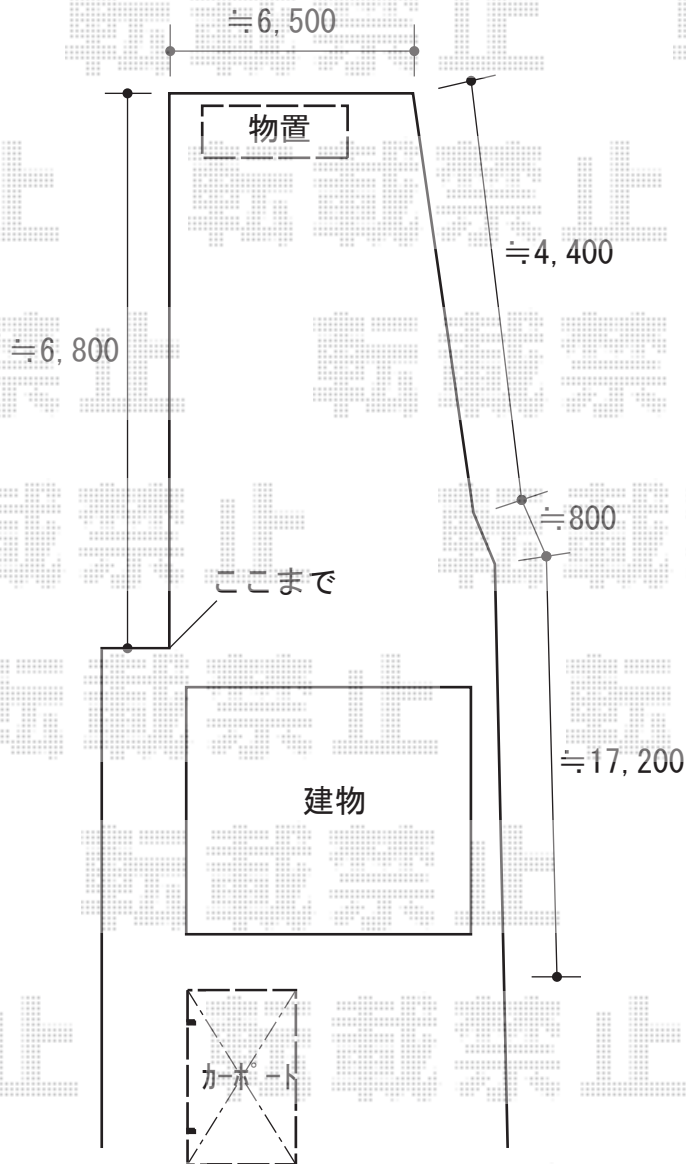

エクステリア商品 施工概略図

YKK AP エフルージュグラン 積雪~20cm対応  
幅= 2,725mm  
奥行= 5,052mm  
色： プラチナステン  
屋根材： 熱線遮断ポリカーボネート(クリアマット)  
柱仕様： ハイルフ柱仕様(有効高 約2,350mm)

イナバ物置 ネクスタ 一般型 2630×1370×2020  
間口= 2,630mm  
奥行= 1,370mm  
高さ= 2,020mm  
色： ファインシルバー  
屋根タイプ： 標準型  
耐荷重タイプ： 一般型  
棚タイプ： 標準棚タイプ  
数量： 1台

Value Select ミエーネフェンス 目隠しルーバータイプ 自由柱施工  
本体 (W×H) = T80 (1,975×720mm) × 20枚  
自由柱： T80 × 26本  
目隠しコーナー継手： T80 × 3セット  
端部カバー： T80 × 1セット  
端部キャップ： 2セット  
色： ノーブルステン

2018-9-529071

担当者

田中