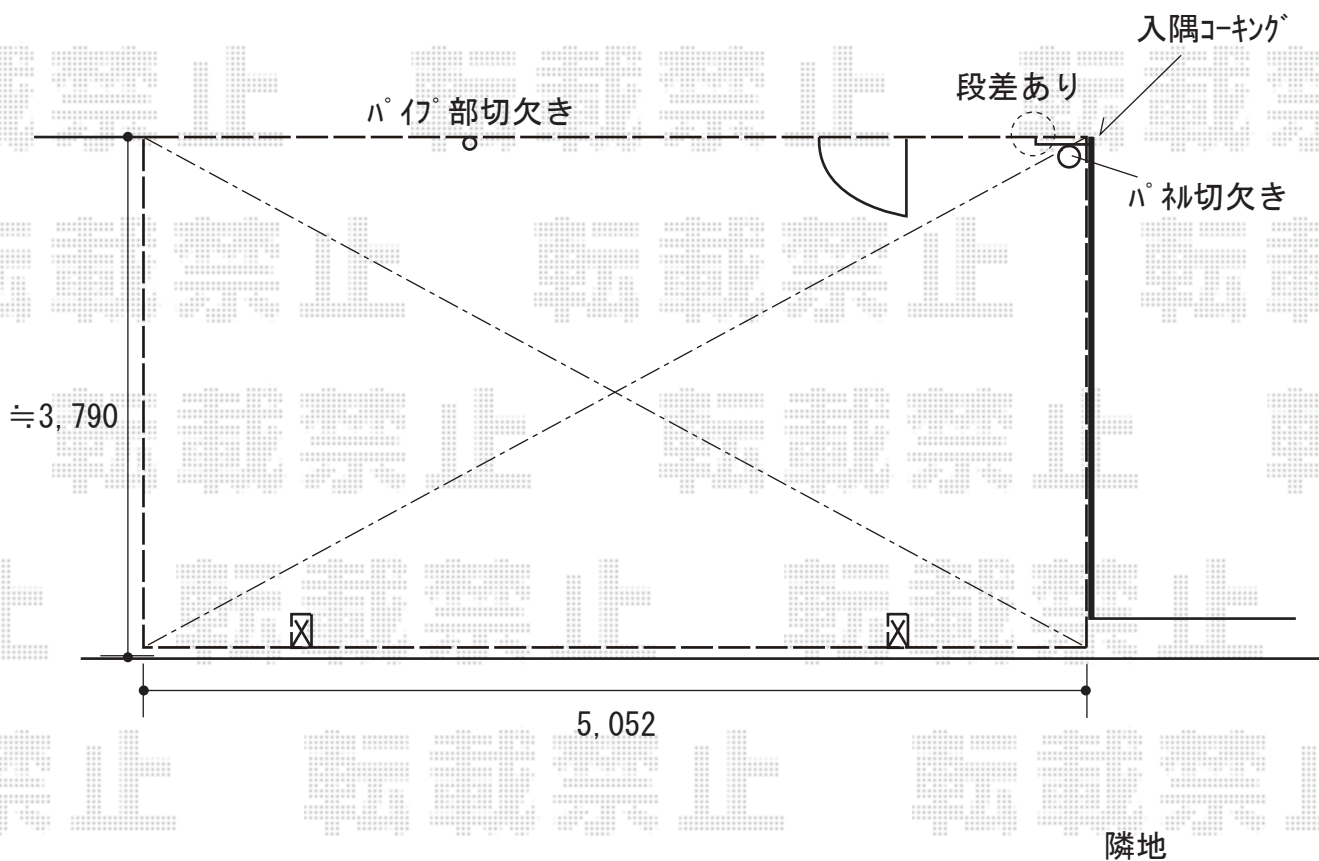

カーポート 施工概略図

YKK AP レイナベーカーポートグラン 積雪~20cm対応
幅= 3,900mm
奥行= 5,052mm
色： プラチナステン
屋根材： 熱線遮断ポリカーボネート（アースブルーマット調）
柱仕様： ハイーフ柱仕様（有効高 約2,500mm）

2018-9-529154

担当者

木挽