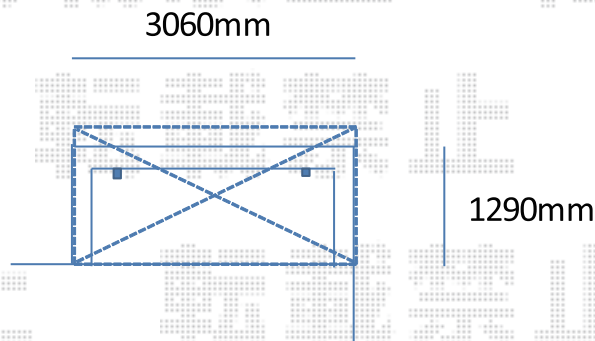

2F バルコニー
笠木: 220mm
軒付: H2200