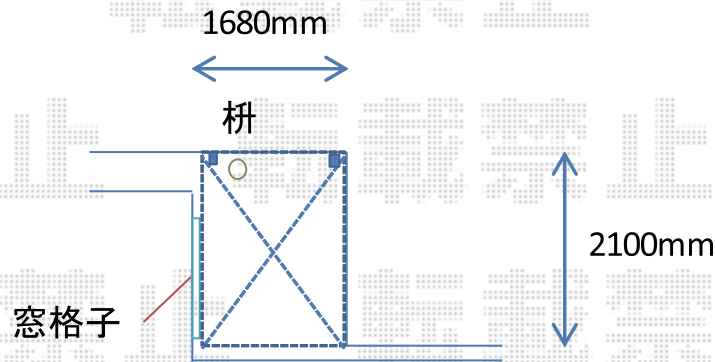

サイクルポート ウッドデッキ 施工概略図

LIXIL ネスカRミニ (ラウンドスタイル) 積雪~20cm対応
幅= 2,101mm
奥行= 2,156mm(3台~5台用)
色: ナチュラルシルバー
屋根材: ポリカーボネート (クリアマット・すりガラス調)
柱仕様: 標準柱仕様 (有効高 約1,900mm)

YKK AP ヴェクターテラス R型 屋根タイプ 単体 積雪~20cm対応
間口= メーター1.5間 (柱芯々2,718mm 屋根幅3,030mm)
出幅= 5尺 (1,470mm)
色: 【仮】ピュアシルバー
屋根材: ポリカーボネート (【仮】トーマイマット)
柱仕様: 柱奥行移動タイプ (柱2本)
施工方法: 下止め仕様
躯体式バルコニー取付部品: 中間用×2

YKK AP 吊り下げ式固定物干し ショート 2本入
色: 【仮】プラチナステン*ピュアシルバー適応色