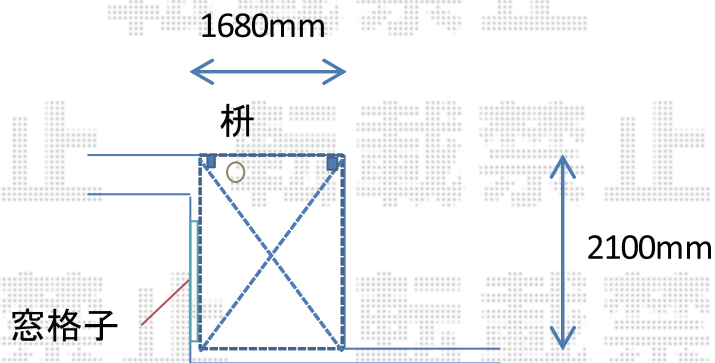

サイクルポート ウッドデッキ 施工概略図

LIXIL ネスカRミニ (ラウンドスタイル) 積雪~20cm対応
幅= 2,101mm
奥行= 2,156mm(3台~5台用)
色: ナチュラルシルバー
屋根材: ポリカーボネート (クリアマット・すりガラス調)
柱仕様: 標準柱仕様 (有効高 約1,900mm)

YKK AP ヴェクターテラス R型 屋根タイプ 単体 積雪~20cm対応
間口= メーター1.5間 (柱芯々2,718mm 屋根幅3,030mm)
出幅= 5尺 (1,470mm)
色: 【仮】ピュアシルバー
屋根材: ポリカーボネート (【仮】トーマイマット)
柱仕様: 柱奥行移動タイプ (柱2本)
施工方法: 下止め仕様
躯体式バルコニー取付部品: 中間用×2

YKK AP 吊り下げ式固定物干し ショート 2本入
色: 【仮】プラチナステン*ピュアシルバー適応色