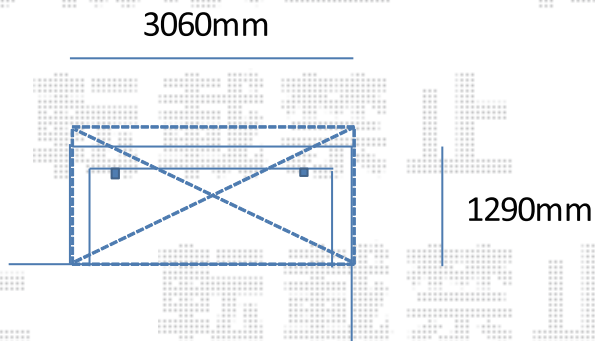

2F バルコニー
笠木: 220mm
軒付: H2200