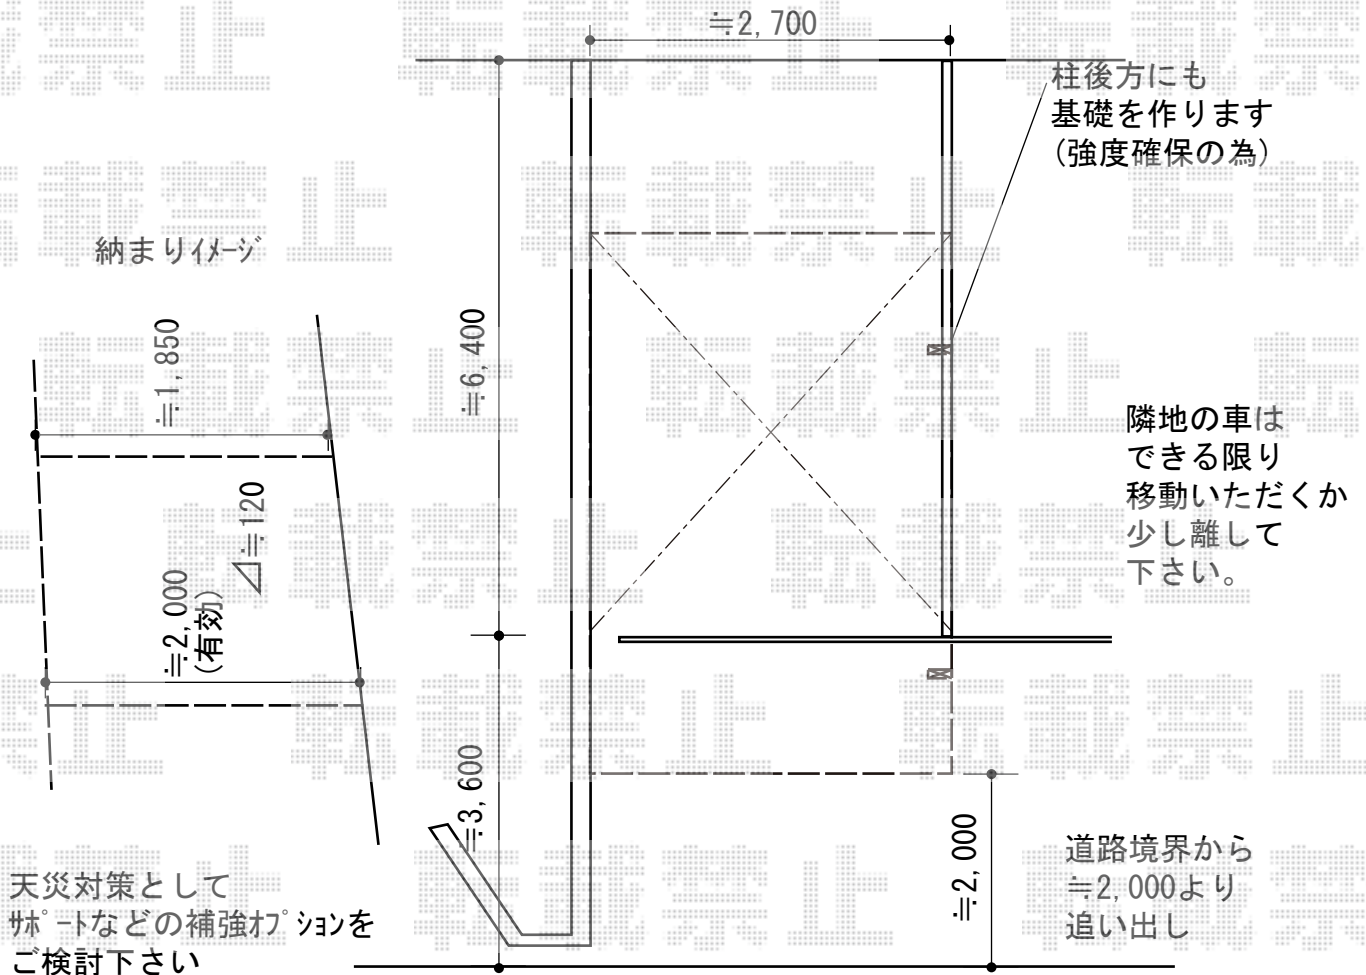

カーポート 施工概略図

YKK AP レイナポートグラン 積雪~20cm対応
幅= 2,700mm
奥行= 5,400mm
色: ブラウン
屋根材: 熱線遮断ポリカーボネート (アースブルーマット調)
柱仕様: 標準柱仕様 (有効高 約2,000mm)

2018-9-529224

担当者

小林