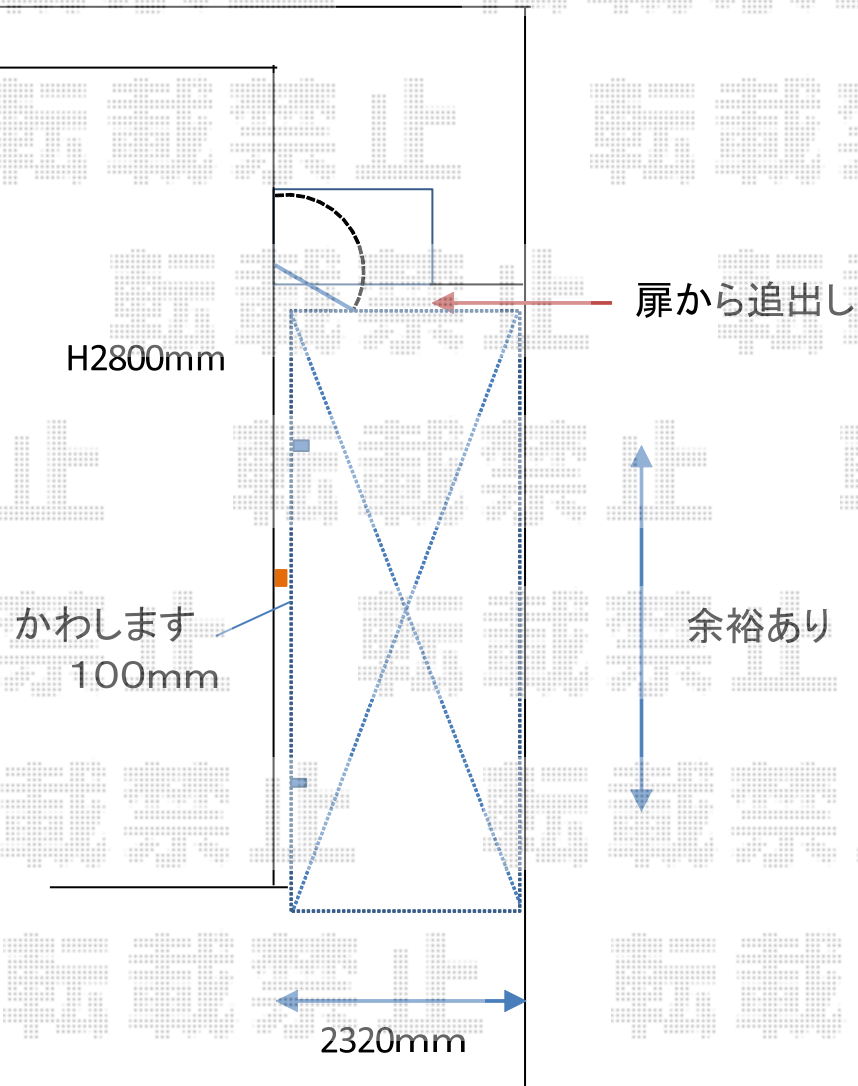

# カーポート 施工概略図

YKK AP レイナポートグラン 積雪~20cm対応  
幅= 2,400mm  
奥行= 5,768mm  
色： プラチナステン  
屋根材： 熱線遮断ポリカーボネート（アースブルーマット調）  
柱仕様： ハイロング柱仕様（有効高 約2,800mm）

2018-9-529225

担当者

村上（公）