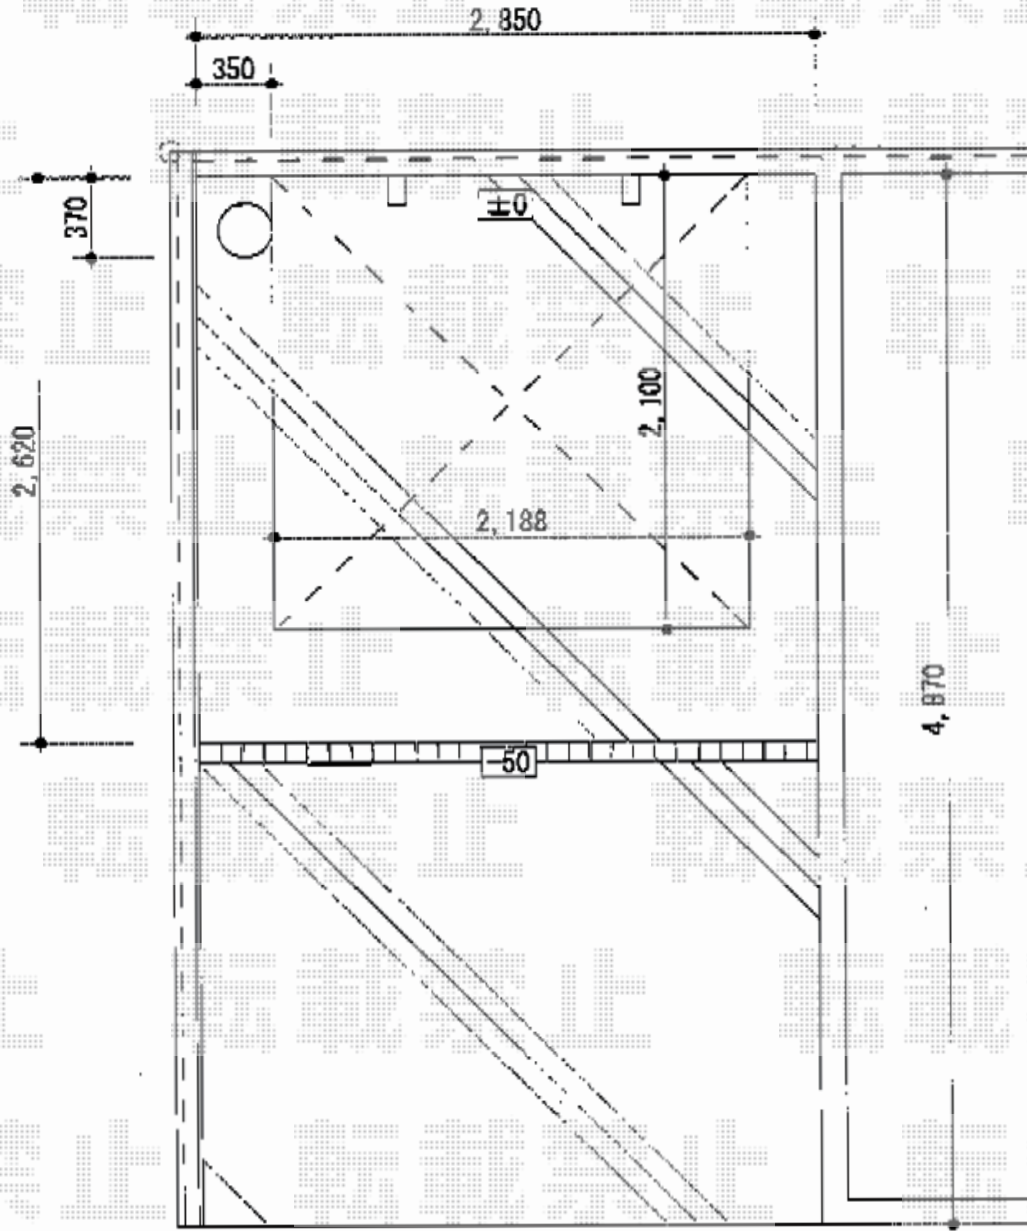

サイクルポート 施工概略図

YKK AP レイナポートグランミニ 積雪~20cm対応
幅= 2,100mm
奥行= 2,188mm (3台用)
色: ホワイト
屋根材: ポリカーボネート (アースブルー)
柱仕様: 標準柱仕様 (有効高 約1,814mm)

2018-9-529250

担当者

栢田