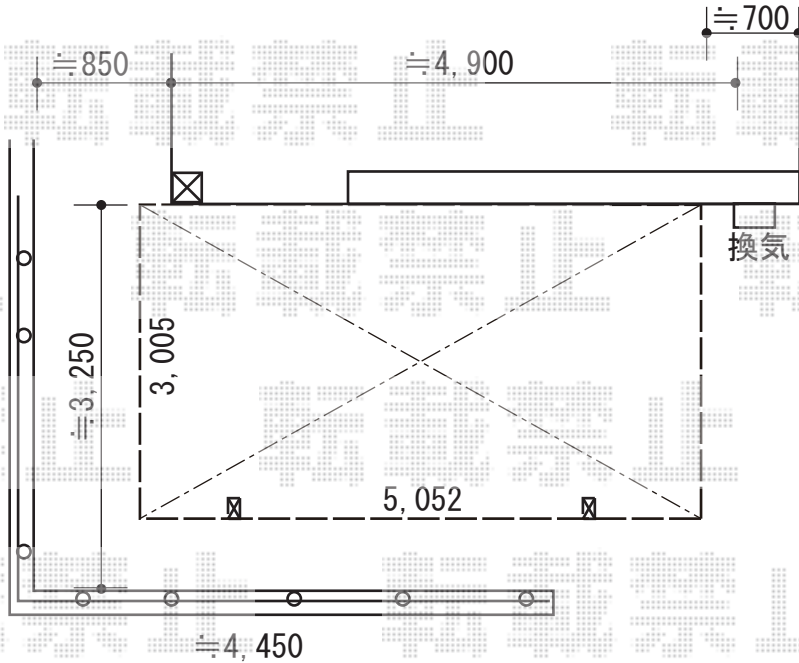

カーポート 施工概略図

YKK AP レイナベーカーポートグラン 積雪～20cm対応
 幅= 3,005mm
 奥行= 5,052mm
 色： カームブラック
 屋根材： ポリカーボネート（アースブルー）
 柱仕様： ハイルフ柱仕様（有効高 約2,500mm）

2018-9-529268

担当者

伊野