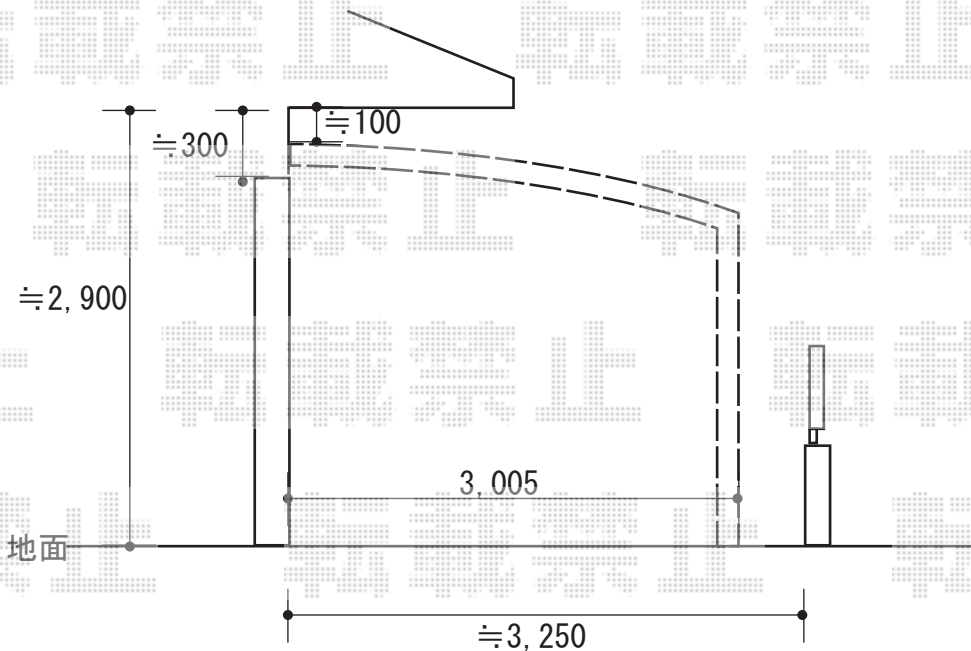

カーポート 施工概略図

YKK AP レイナベーカーポートグラン 積雪～20cm対応
 幅= 3,005mm
 奥行= 5,052mm
 色： カームブラック
 屋根材： ポリカーボネート（アースブルー）
 柱仕様： ハイルフ柱仕様（有効高 約2,500mm）

2018-9-529268

担当者

伊野