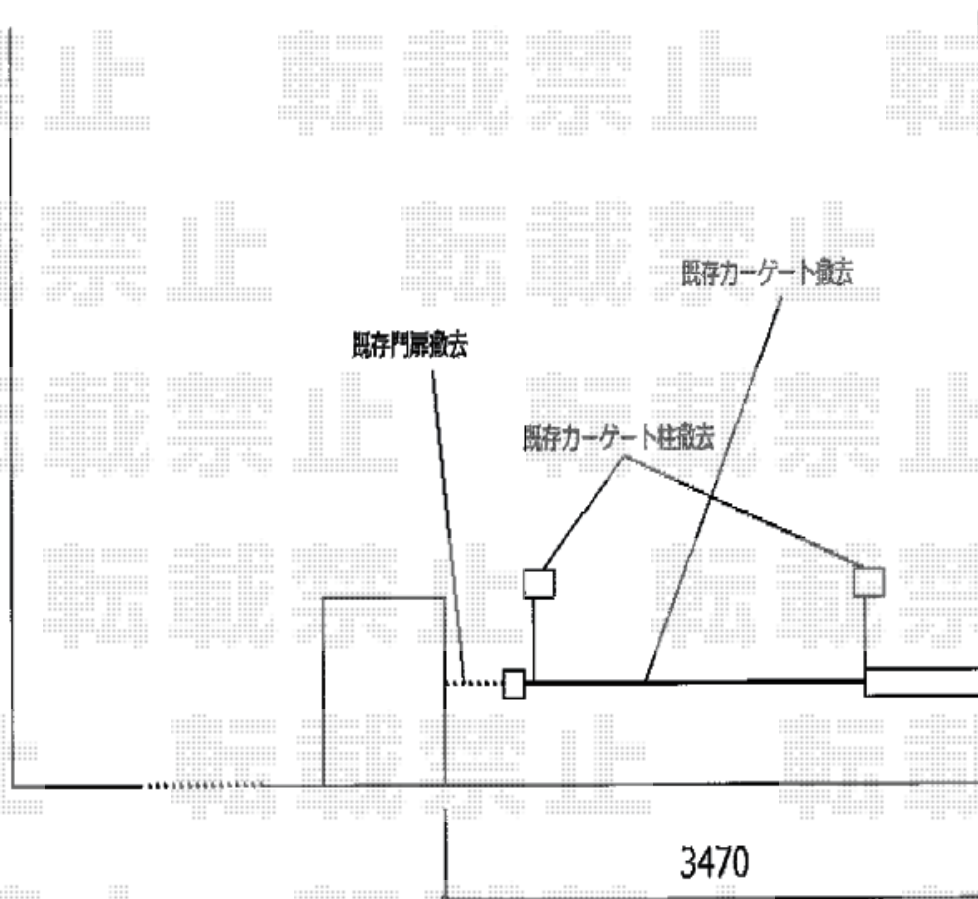

カーゲート 施工概略図

イノーバP ペットガード 両開きタイプ 40W(20S+20M)*キャスタータイプ
開口幅= 3,949mm 全幅= 4,029mm
たたみ幅= 347mm 高さ= 1,210mm
色：ブラック キャスター数：4個 落棒数：2本

2018-9-529288

担当者

犬伏