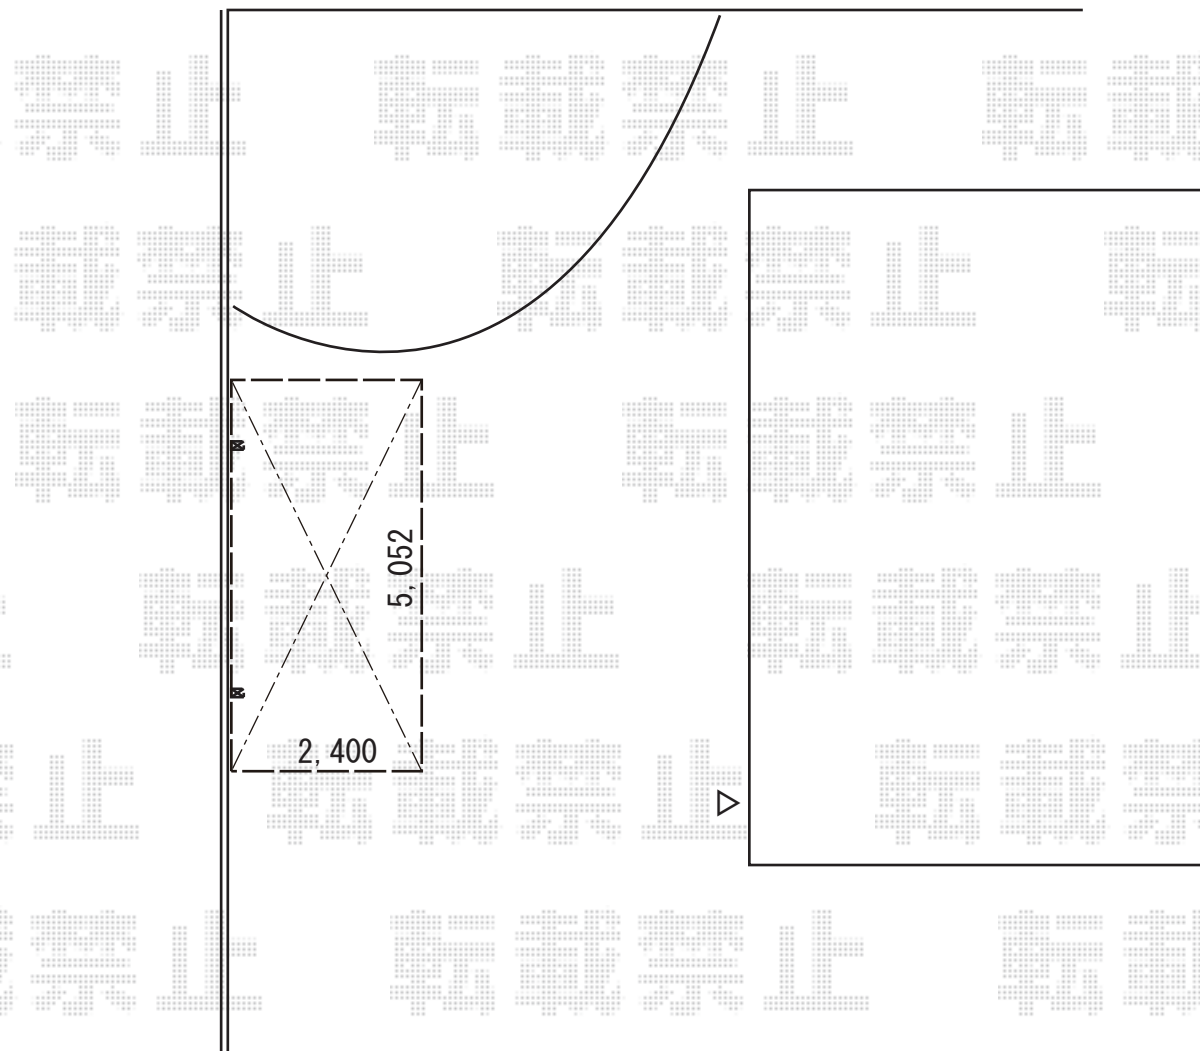

# カーポート 施工概略図

YKK AP レイナポートグラン 積雪~20cm対応  
幅= 2,400mm  
奥行= 5,052mm  
色: プラチナステン  
屋根材: 熱線遮断ポリカーボネート(クリアマット)  
柱仕様: 標準柱仕様(有効高 約2,000mm)

2018-9-529339

担当者

木挽