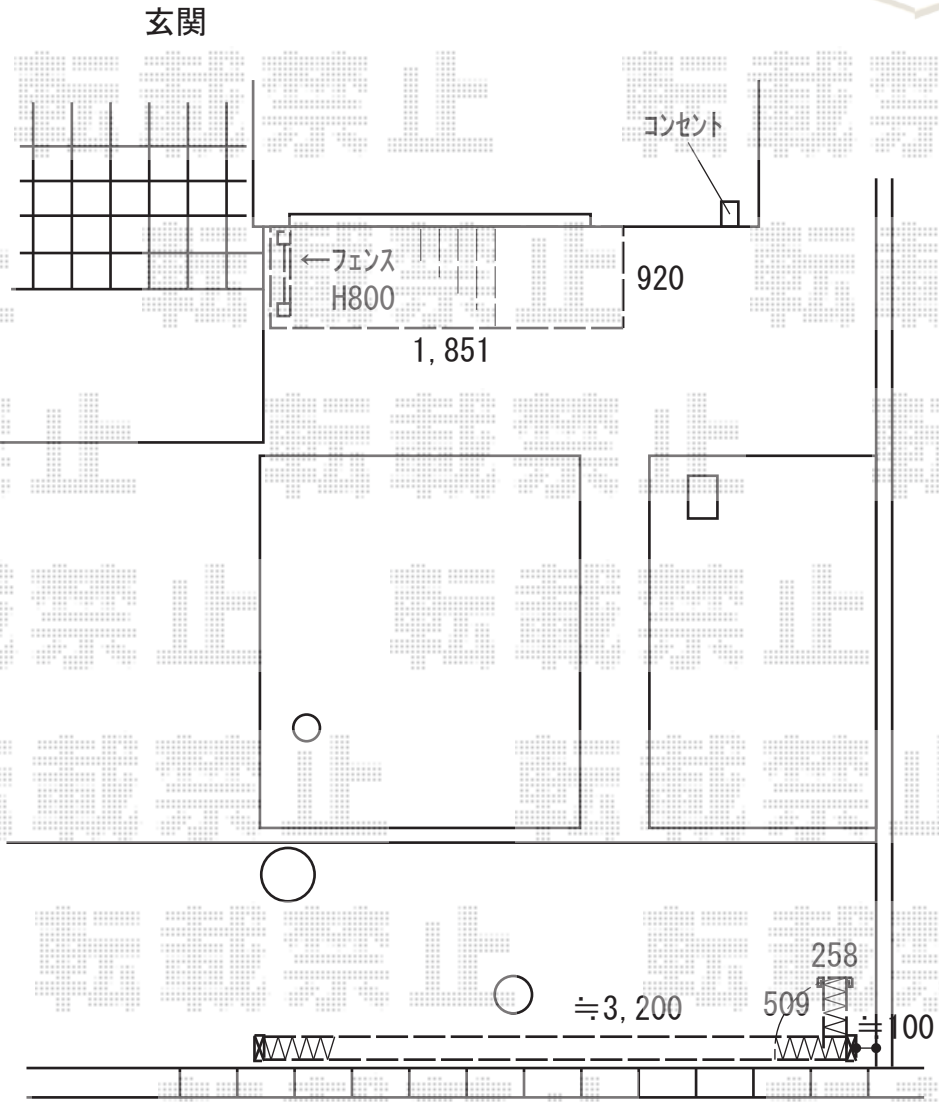

# カーゲート/ウッドデッキ 施工概略図

YKK AP リウッドデッキ 200  
 間口= 1.0間(1,851mm)  
 出幅= 3尺(920mm)  
 色: ナチュラルブラウン  
 床板: 縦貼り  
 幕板: 標準幕板  
 束柱: Tタイプ(400~550mm) (色: プラチナステン)  
 リウッドデッキフェンス2型: T80/幅08×1 (色: ナチュラルブラウン)

※イメージ図

三協アルミ カムフィS 傾斜地対応 片開き キャスタータイプ 33S  
 開口幅= 3,293mm  
 全幅= 3,373mm  
 たたみ幅= 509mm  
 高さ= 1,337mm  
 色: アーバングレー  
 キャスター数: 3箇所  
 落棒数: 3本

2018-9-529346

担当者

安田