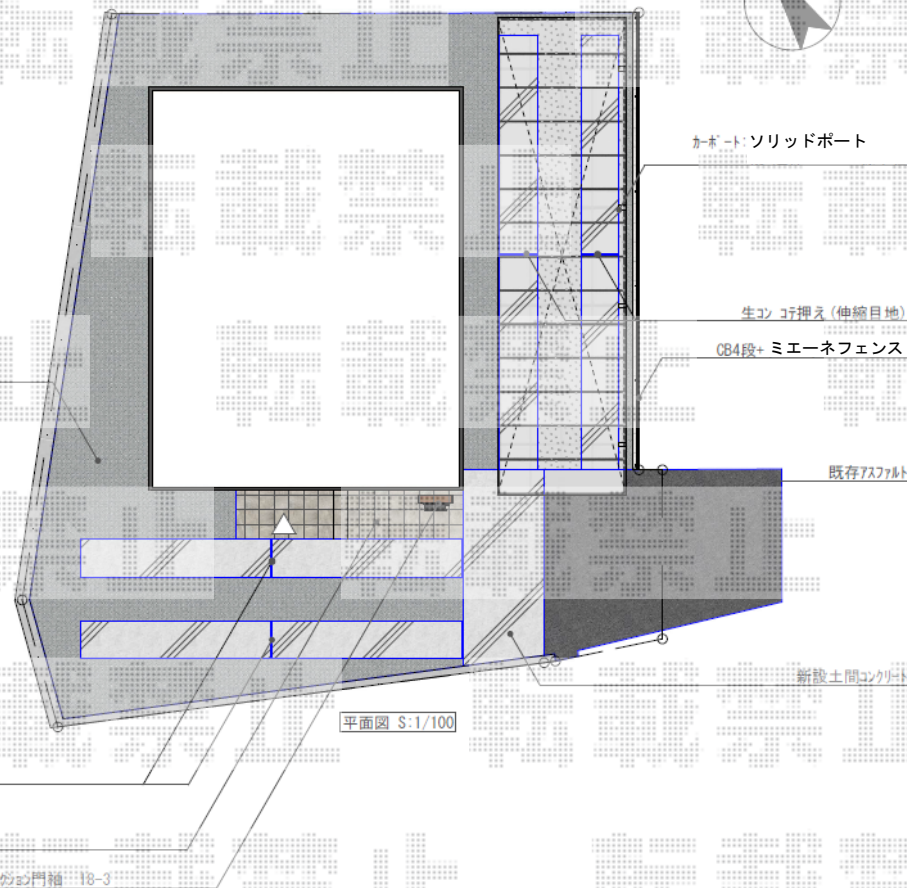

エクステリア商品 施工概略図

LIXIL ウォールスクリーン ファンクッション門袖

本体W07H14：（色：柿渋）× 1\*木調カラー

笠木：（色：シャイングレー）× 1\*木調カラー

ポスト： ネクストポスト L-1型（前入れ前取り出し 電子錠 左仕様）（色：シャイングレー）× 1\*アルミカラー

サイン： 切り文字サインS DIN（ゴシック体）パターン集選択タイプ（色：シャイングレー）× 1\*アルミカラー

照明： 美彩 グラスウォールライト 角形 遮光カバー付き（色：シャイングレー）× 1

Value Select ソリッドポート 縦連棟 積雪～20cm対応

幅= 2,692mm

奥行= 9,970mm

色： シャイングレー

屋根材： ポリカーボネート（クリアマット（すりガラス調））

柱仕様： ロング柱仕様（有効高 約2,200mm）

LIXIL プレスタフェンス8型 フリーポールタイプ

本体（W×H）= T-8（1,975×720mm）× 5枚

柱： T-8× 6本

部品セット： T-8× 6セット

端部キャップ： T-8 × 1セット

色： シャイングレー

※現場状況、配管経路等により変更することがあります。  
 インターホスのため実際の資材、色彩とは異なります。  
 コンクリート系はヘアークラックが入る可能性があります。  
 レンガ、ブロック等セットを使用するものに関しては、  
 白華現象が起きる場合があります。ご了承ください。