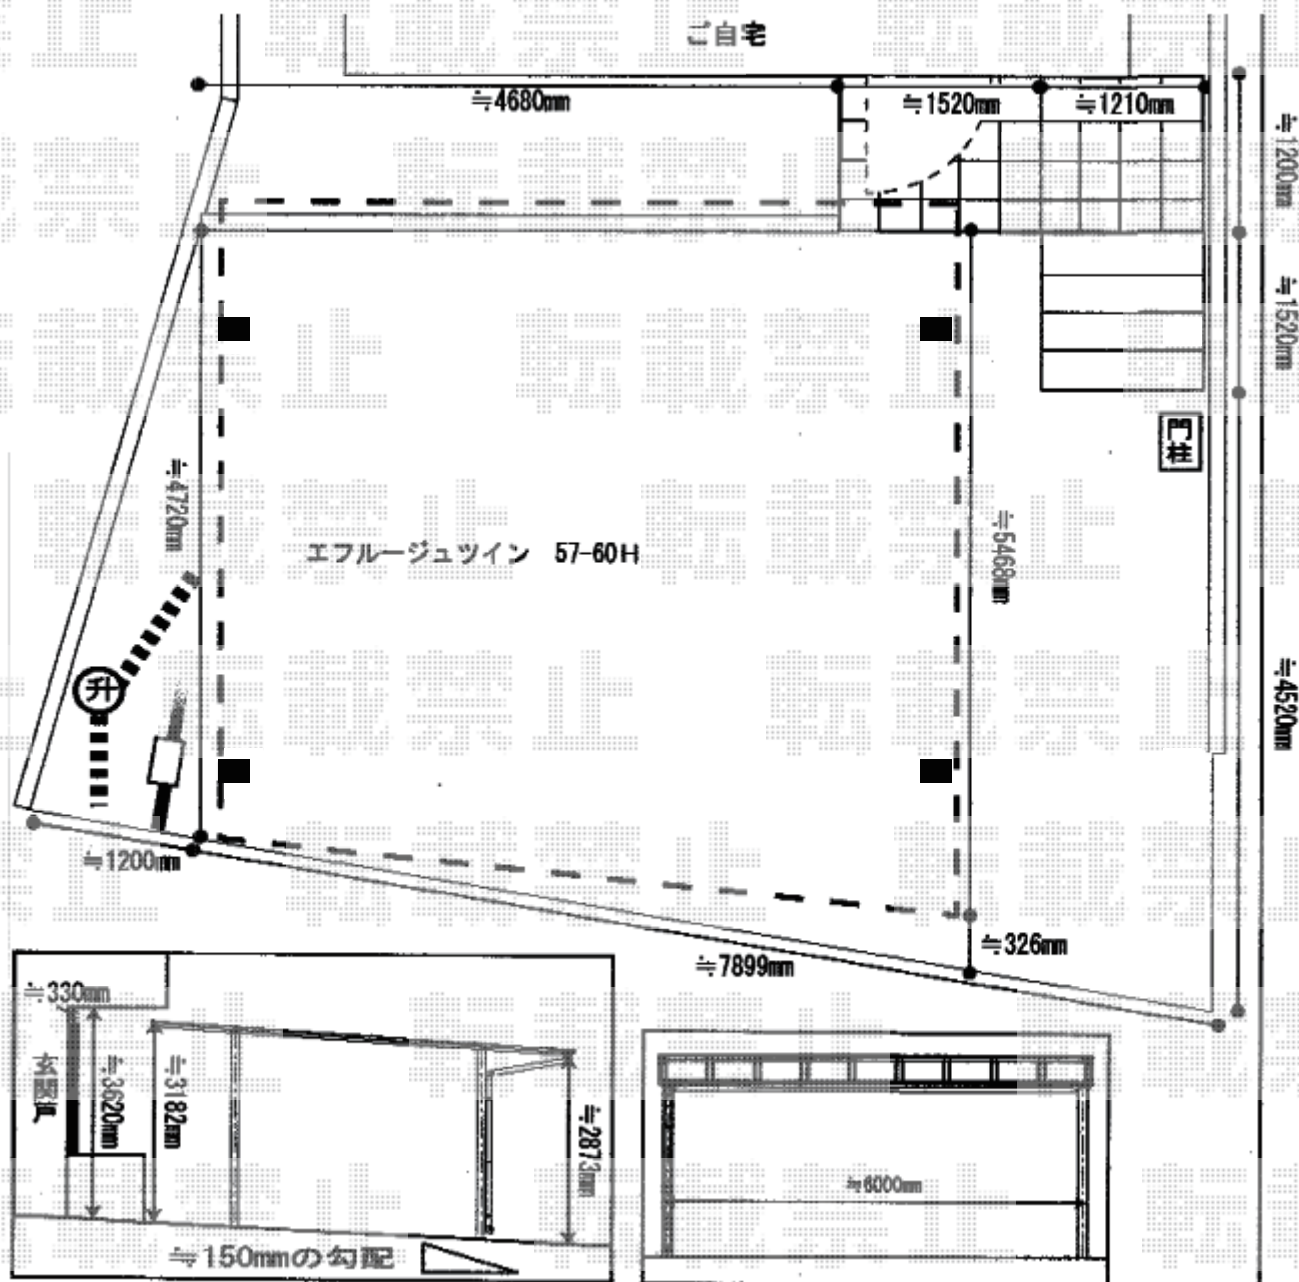

カーポート 施工概略図

YKK AP エフルージュ ツイン 積雪～20cm対応
 幅= 5,988mm
 奥行= 5,768mm
 色： プラチナステン
 屋根材： 熱線遮断ポリカーボネート(クリアマット)
 柱仕様： ハイロング柱仕様(有効高 約2,800mm)

YKK AP エフルージュツイン 変形敷地対応セット (前枠側斜め切詰)
 斜め切詰め用前枠 : L=6,050mm (¥27,600) × 1セット
 色： プラチナステン