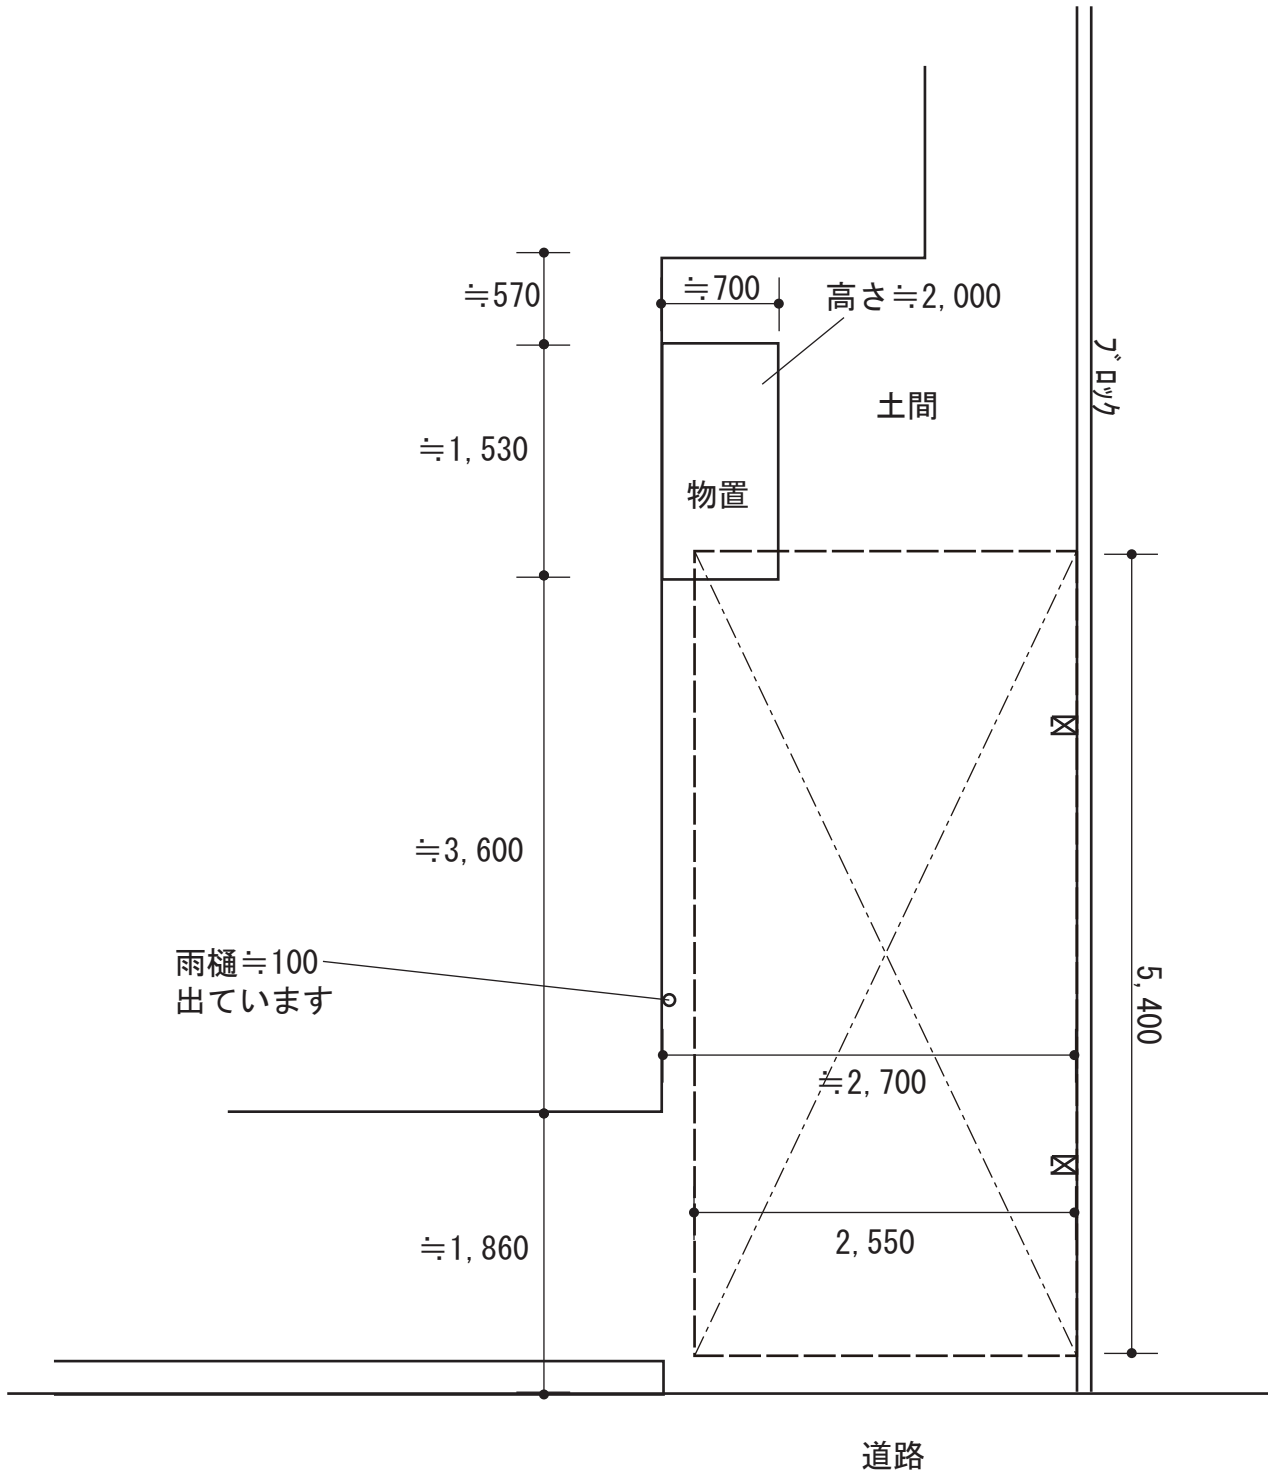

カーポート 施工概略図

YKK AP レイナポートグラン 積雪～20cm対応  
幅= 2,550mm  
奥行= 5,400mm  
色： ブラウン  
屋根材： 熱線遮断ポリカーボネート（アースブルーマット調）  
柱仕様： 標準柱仕様（有効高 約2,000mm）

2018-9-529476

担当者

小林