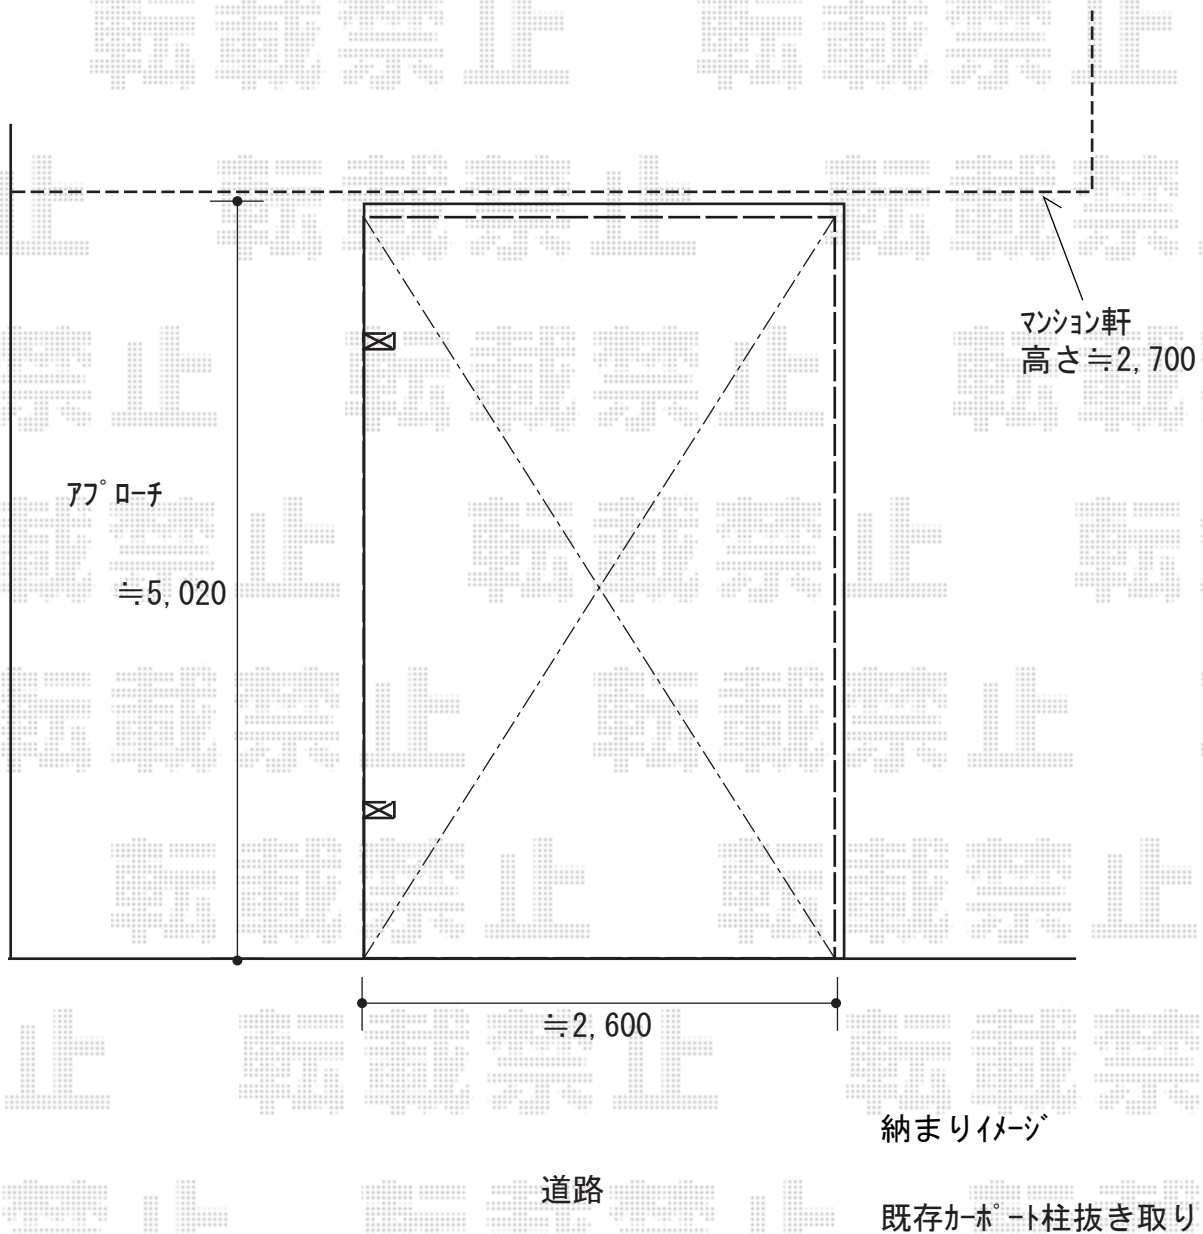

カーポート 施工概略図

LIXIL フーゴR (ラウンドスタイル) 積雪~20cm対応  
幅= 2,701mm  
奥行= 4,980mm  
色: オータムブラウン  
屋根材: ポリカーボネート (クリアブラウン)  
柱仕様: 標準柱仕様 (有効高 約2,200mm)

2018-9-529614

担当者

伊野