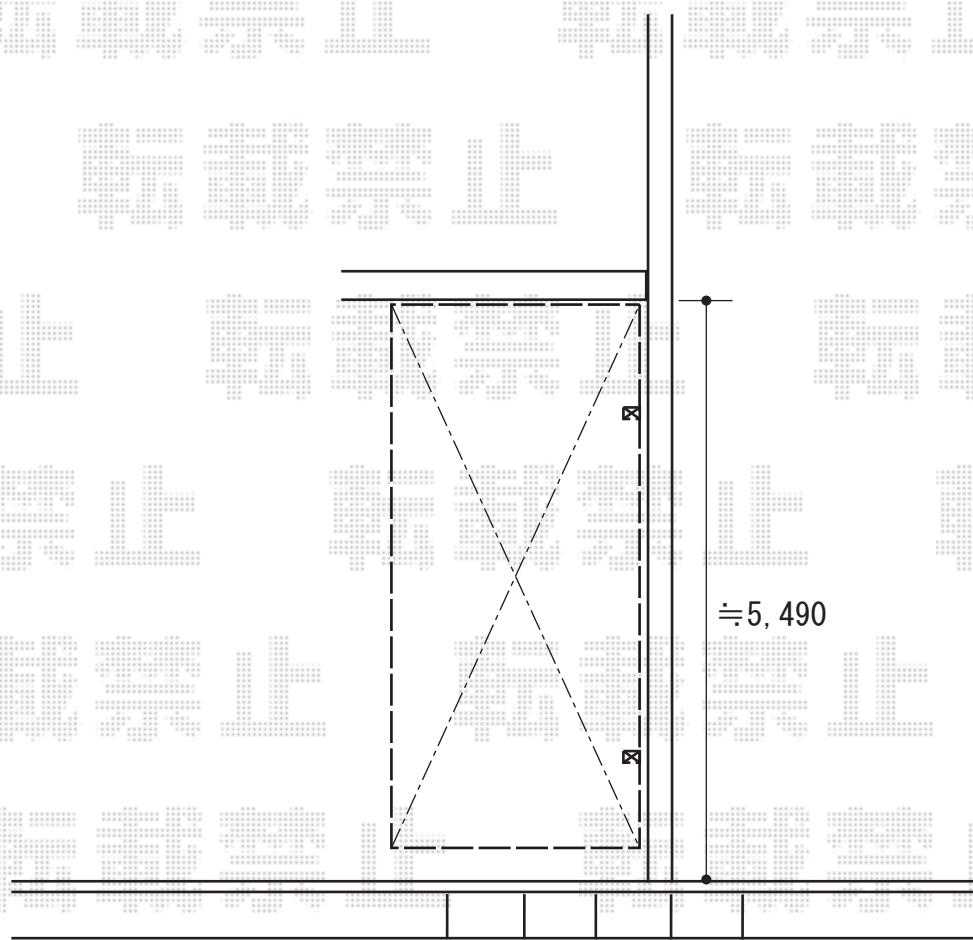

カーポート 施工概略図

YKK AP レイナポートグラン 積雪～20cm対応
幅= 2,400mm
奥行= 5,052mm
色： プラチナステン
屋根材： ポリカーボネート（スモークブラウン）
柱仕様： ハイルーフ柱仕様（有効高 約2,350mm）

2018-9-529665

担当者

伊野

エクスショップ

現場状況や作図制限により概略図の内容と多少の違いが生じることがございます。
施工時は、現場優先とさせて頂きたく思いますので、お立会い頂き、最終のご指示のほど、何卒、宜しくお願い致します。
全ての著作権はエクスショップに帰属します。当社とのお取引目的以外の使用・複製・転載は如何なる場合も禁止しております。