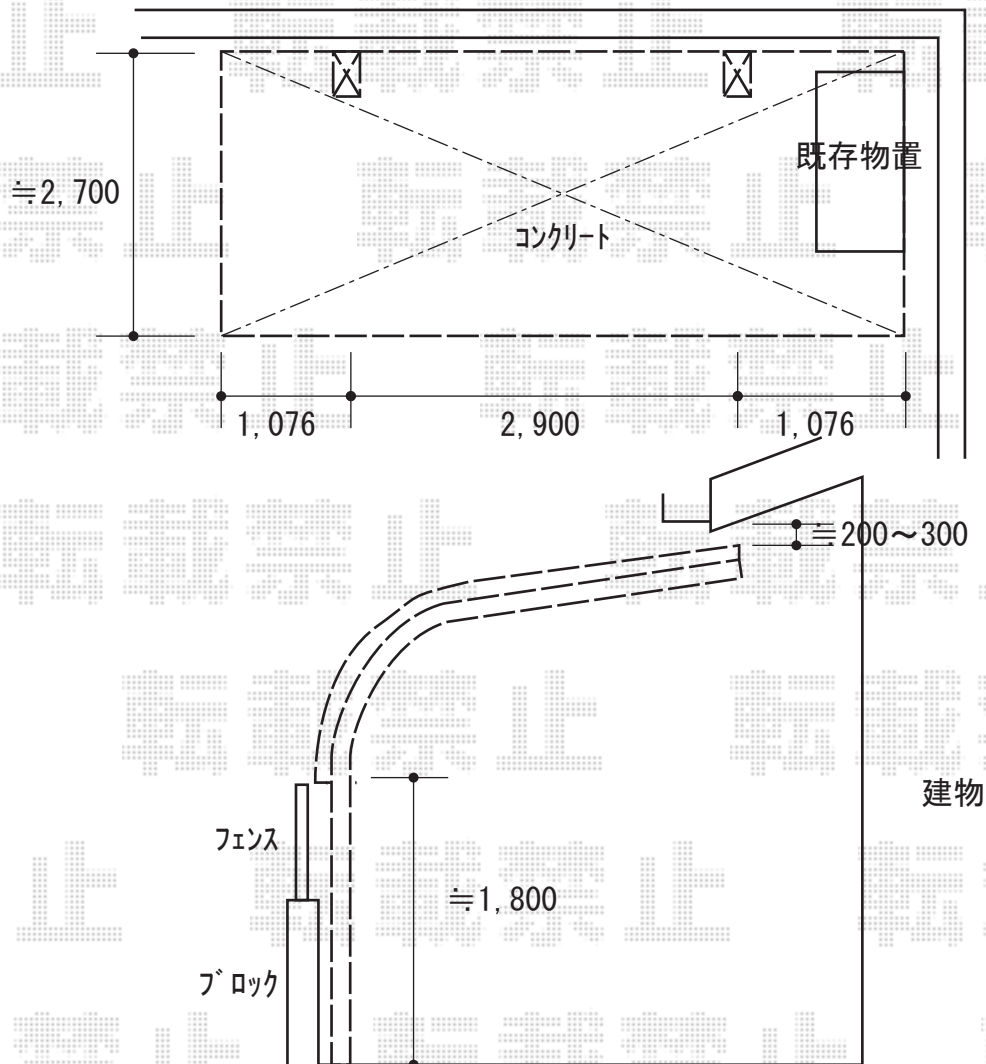

カーポート 施工概略図

Value Select プレシオスポート アルファ 積雪～20cm対応
幅= 2,702mm
奥行= 5,052mm
色： グレースブラウン
屋根材： ポリカーボネート（ガラスマット）
柱仕様： ハイルフ柱仕様（有効高 約2,250mm）

2018-9-529683

担当者

木挽