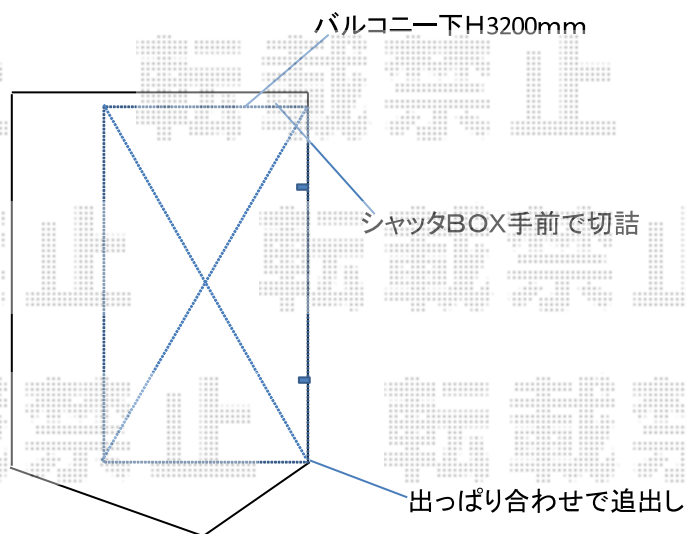

カーポート 施工概略図

LIXIL ネスカF (フラットスタイル) 積雪~20cm対応
幅= 2,992mm
奥行= 5,430mm
色 : シャイングレー
屋根材 : 熱線吸収ポリカーボネート (クリアマットS・すりガラス調)
柱仕様 : ロング柱25仕様 (有効高 約2,500mm)

LIXIL ネスカF 着脱式サポート ロング柱 (H25) 用
色 : シャイングレー
数量 : 2本入り×1セット

LIXIL ネスカF 屋根材ホルダー 54型用 (2セット分) ×1
色 : シャイングレー

2018-9-529731

担当者

木挽

エクスショップ

現場状況や作図制限により概略図の内容と多少の違いが生じることがございます。
施工時は、現場優先とさせて頂きたく思いますので、お立会い頂き、最終のご指示のほど、何卒、宜しくお願い致します。
全ての著作権はエクスショップに帰属します。当社とのお取引目的以外の使用・複製・転載は如何なる場合も禁止しております。