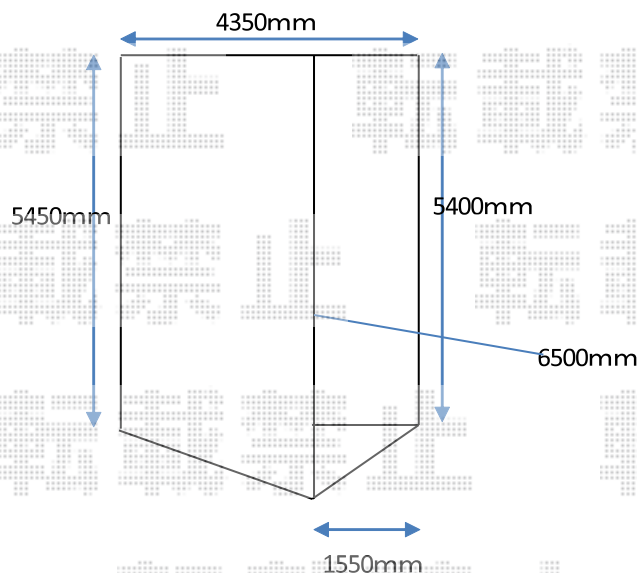

カーポート 施工概略図

LIXIL ネスカF (フラットスタイル) 積雪~20cm対応
幅= 2,992mm
奥行= 5,430mm
色 : シャイングレー
屋根材 : 熱線吸収ポリカーボネート (クリアマットS・すりガラス調)
柱仕様 : ロング柱25仕様 (有効高 約2,500mm)

LIXIL ネスカF 着脱式サポート ロング柱 (H25) 用
色 : シャイングレー
数量 : 2本入り×1セット

LIXIL ネスカF 屋根材ホルダー 54型用 (2セット分) ×1
色 : シャイングレー

2018-9-529731

担当者

木挽

エクスショップ

現場状況や作図制限により概略図の内容と多少の違いが生じることがございます。
施工時は、現場優先とさせて頂きたく思いますので、お立会い頂き、最終のご指示のほど、何卒、宜しくお願い致します。
全ての著作権はエクスショップに帰属します。当社とのお取引目的以外の使用・複製・転載は如何なる場合も禁止しております。