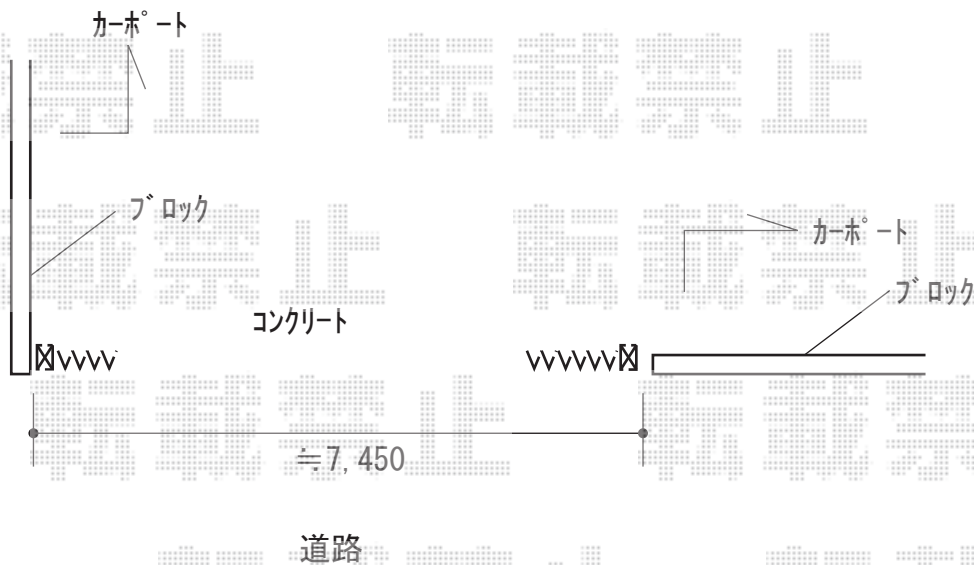

カーゲート 施工概略図

YKK AP レイオス4型 ノンレール 両開き 38-38W
開口幅= 7,404mm
全幅= 7,514mm
たたみ幅= 547/547mm
高さ= 柱：1,070 mm 扉：1,050mm
色： カームブラック
キャスター数： 3+3本
落棒数： 3+3箇所

2018-9-529833

担当者

犬伏