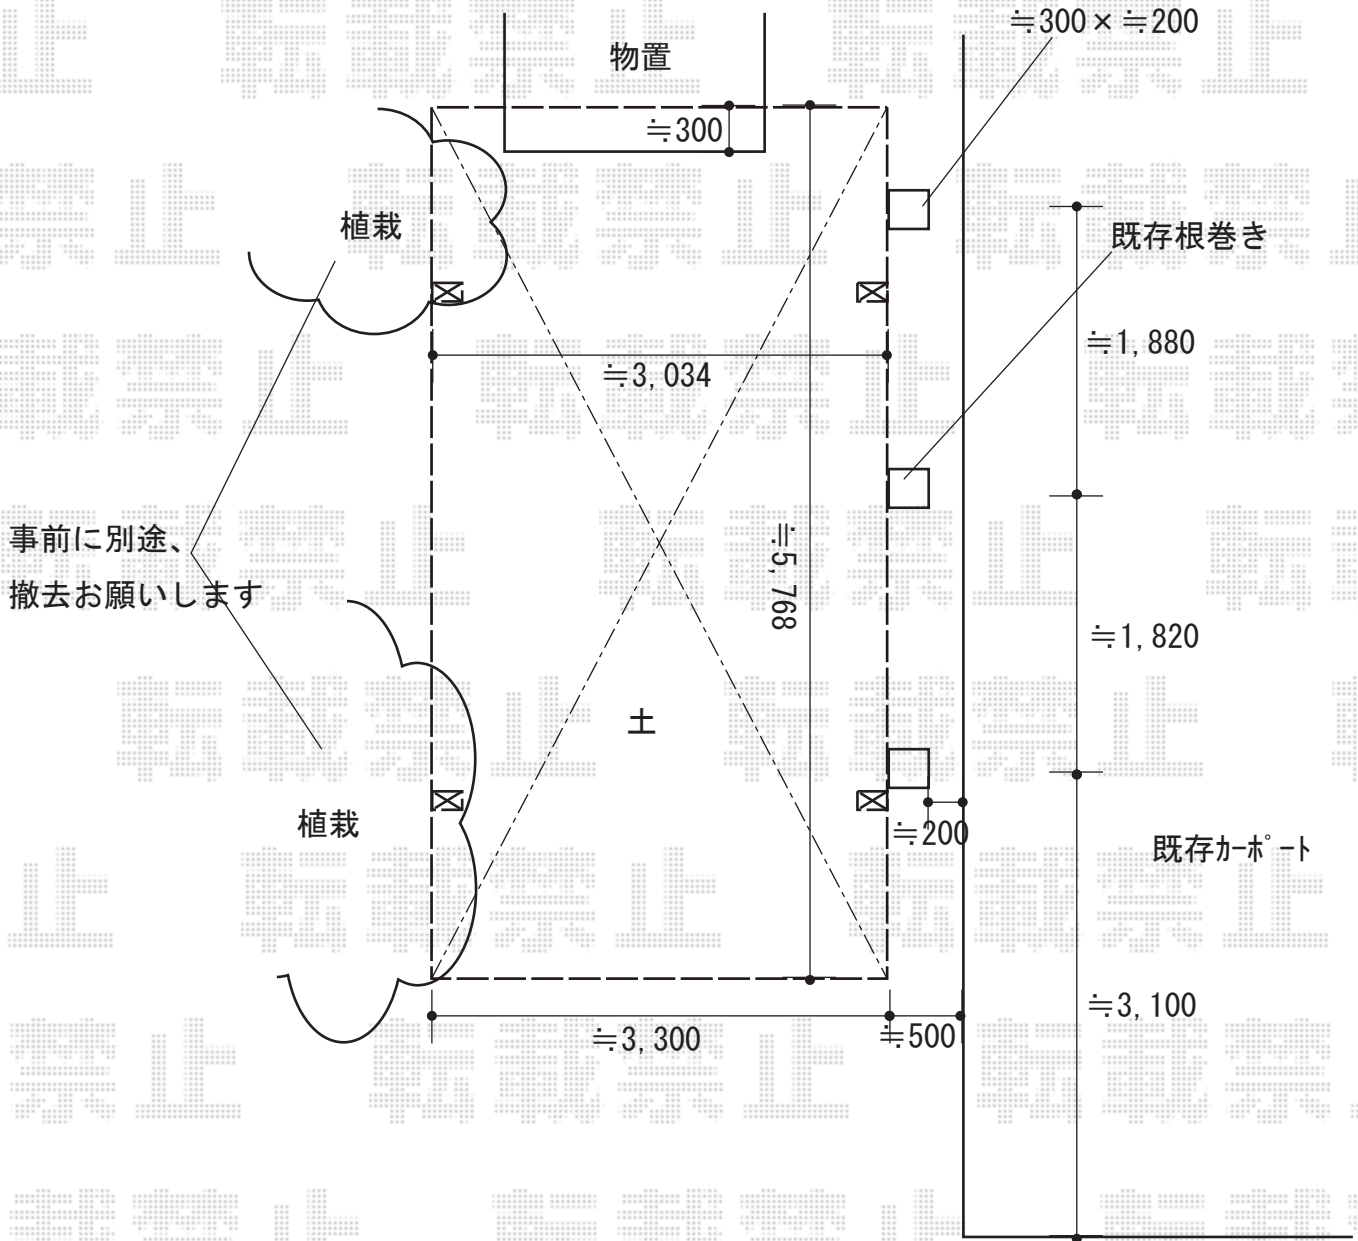

カーポート 施工概略図

YKK AP レイナワンポートグラン 積雪~20cm対応
 幅= 3,034mm
 奥行= 5,768mm
 色： プラチナステン
 屋根材： 熱線遮断ポリカーボネート（アースブルーマット調）
 柱仕様： 標準柱仕様（有効高 約2,000mm）

既存根巻きへ干渉し
 基礎穴の寸法が大きくなる
 可能性あり

2018-9-529852

担当者

小林