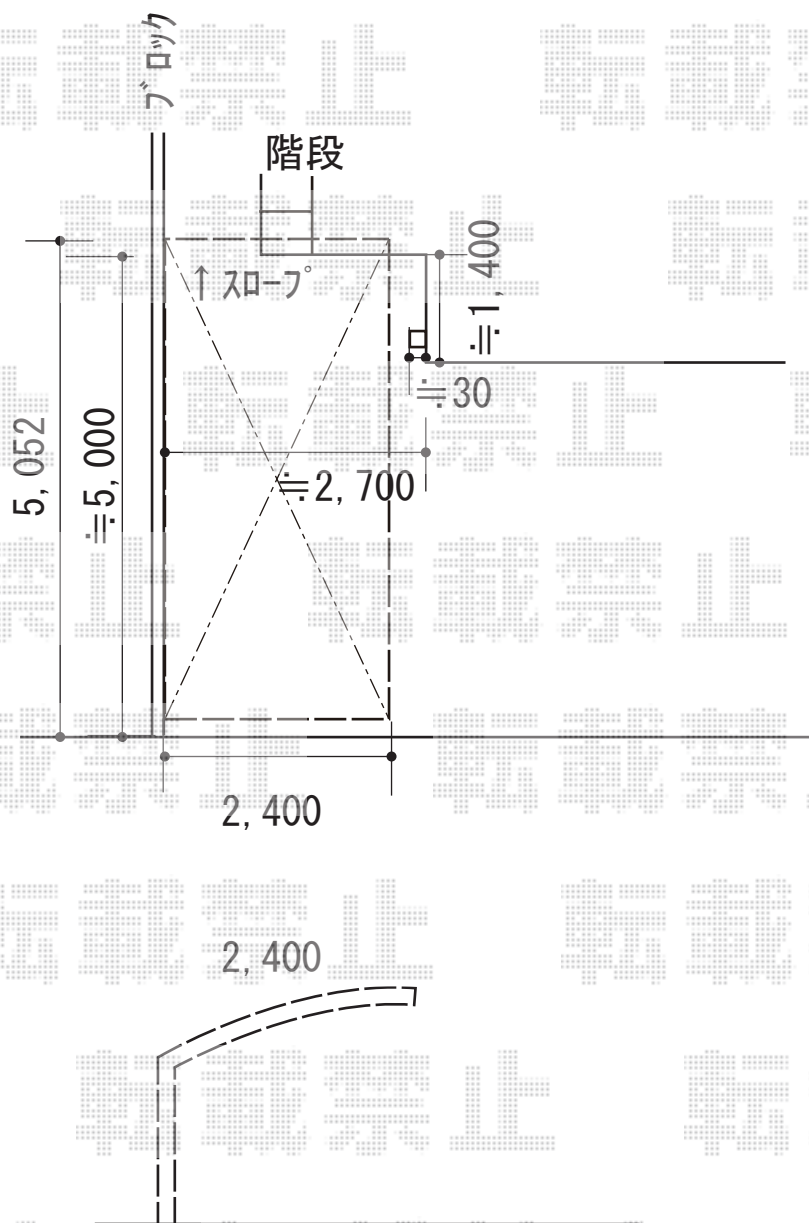

カーポート 施工概略図

YKK AP レイナポートグラン 積雪～20cm対応
幅= 2,400mm
奥行= 5,052mm
色： ブラウン
屋根材： ポリカーボネート（トーマイマット）
柱仕様： ハイルフ柱仕様（有効高 約2,350mm）

2018-9-529978

担当者

木挽