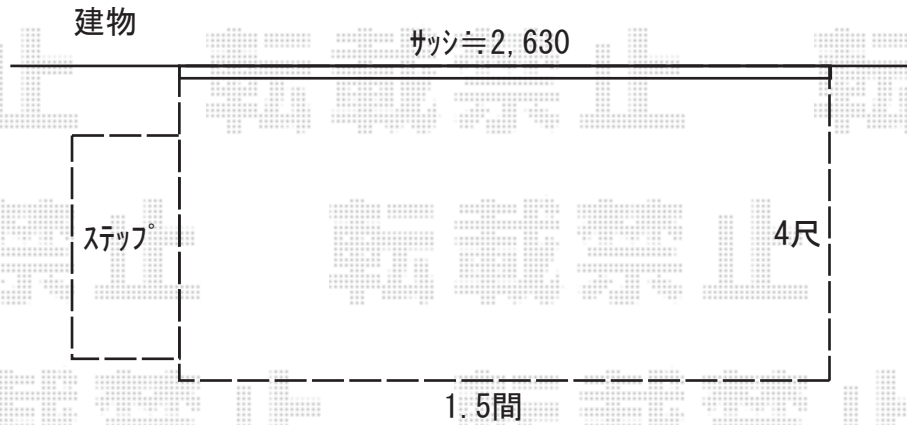

ウッドデッキ 施工概略図

Value Select マージウッドデッキ

間口= 1.5間(2,651mm)

出幅= 4尺(1,220mm)

色： レッドウッド

床板： 縦貼り

束柱： Tタイプ(400~550mm)(色： カームブラック)

Value Select マージウッドデッキ ステップ Sタイプ (2段)

色： レッドウッド

2018-9-530000

担当者

木附