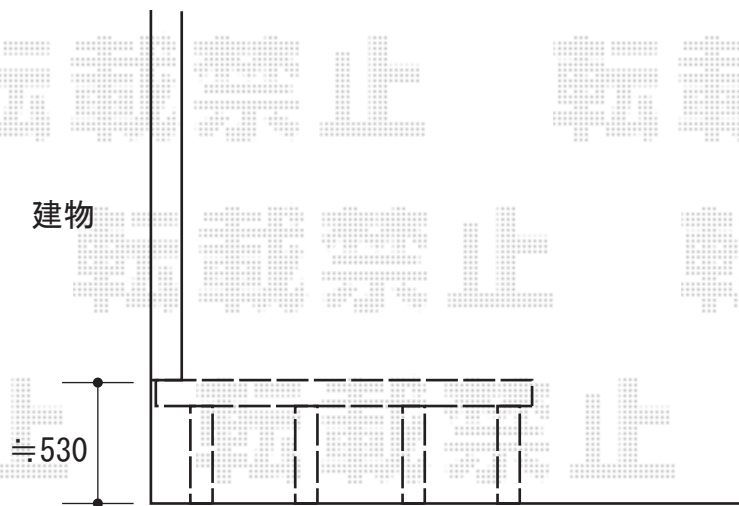

ウッドデッキ 施工概略図

Value Select マージウッドデッキ

間口= 1.5間(2,651mm)

出幅= 4尺(1,220mm)

色： レッドウッド

床板： 縦貼り

束柱： Tタイプ(400~550mm)(色： カームブラック)

Value Select マージウッドデッキ ステップ Sタイプ (2段)

色： レッドウッド

2018-9-530000

担当者

木附