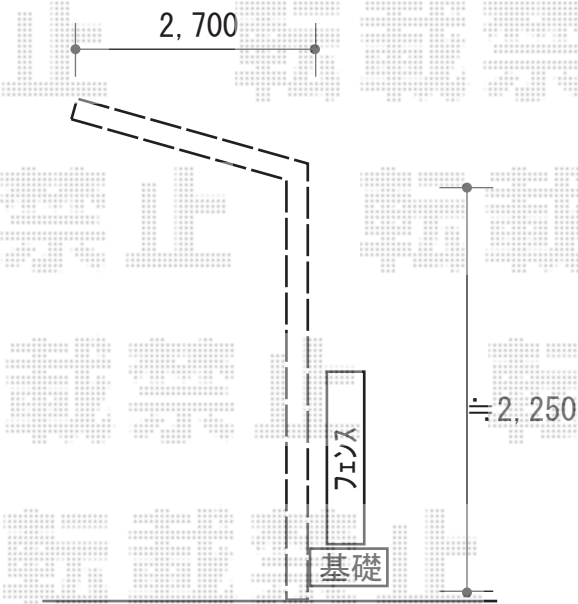

カーポート 施工概略図

Value Select プレシオスポート 積雪～20cm対応
幅= 2,700mm
奥行= 5,052mm
色： グレースブラウン
屋根材： 熱線遮断ポリカーボネート（スカイブルーマット調）
柱仕様： ハイルフ柱仕様（有効高 約2,250mm）

2018-9-530038

担当者

伊野