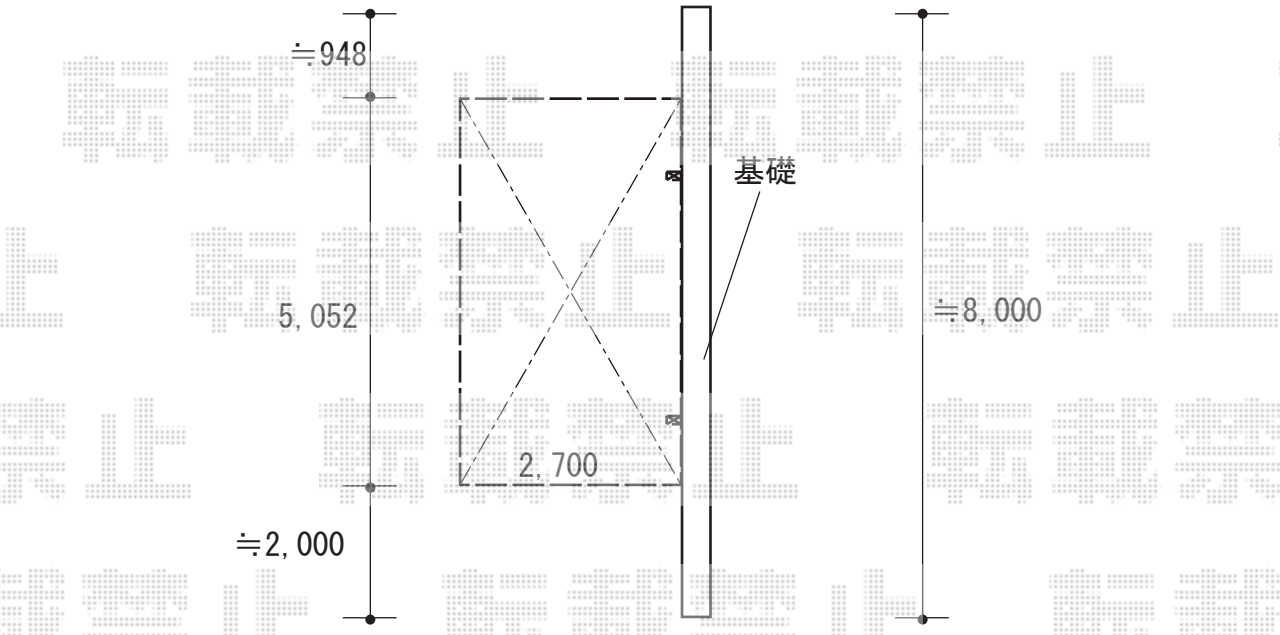

カーポート 施工概略図

Value Select プレシオスポート 積雪～20cm対応
幅= 2,700mm
奥行= 5,052mm
色： グレースブラウン
屋根材： 熱線遮断ポリカーボネート（スカイブルーマット調）
柱仕様： ハイルフ柱仕様（有効高 約2,250mm）

2018-9-530038

担当者

伊野