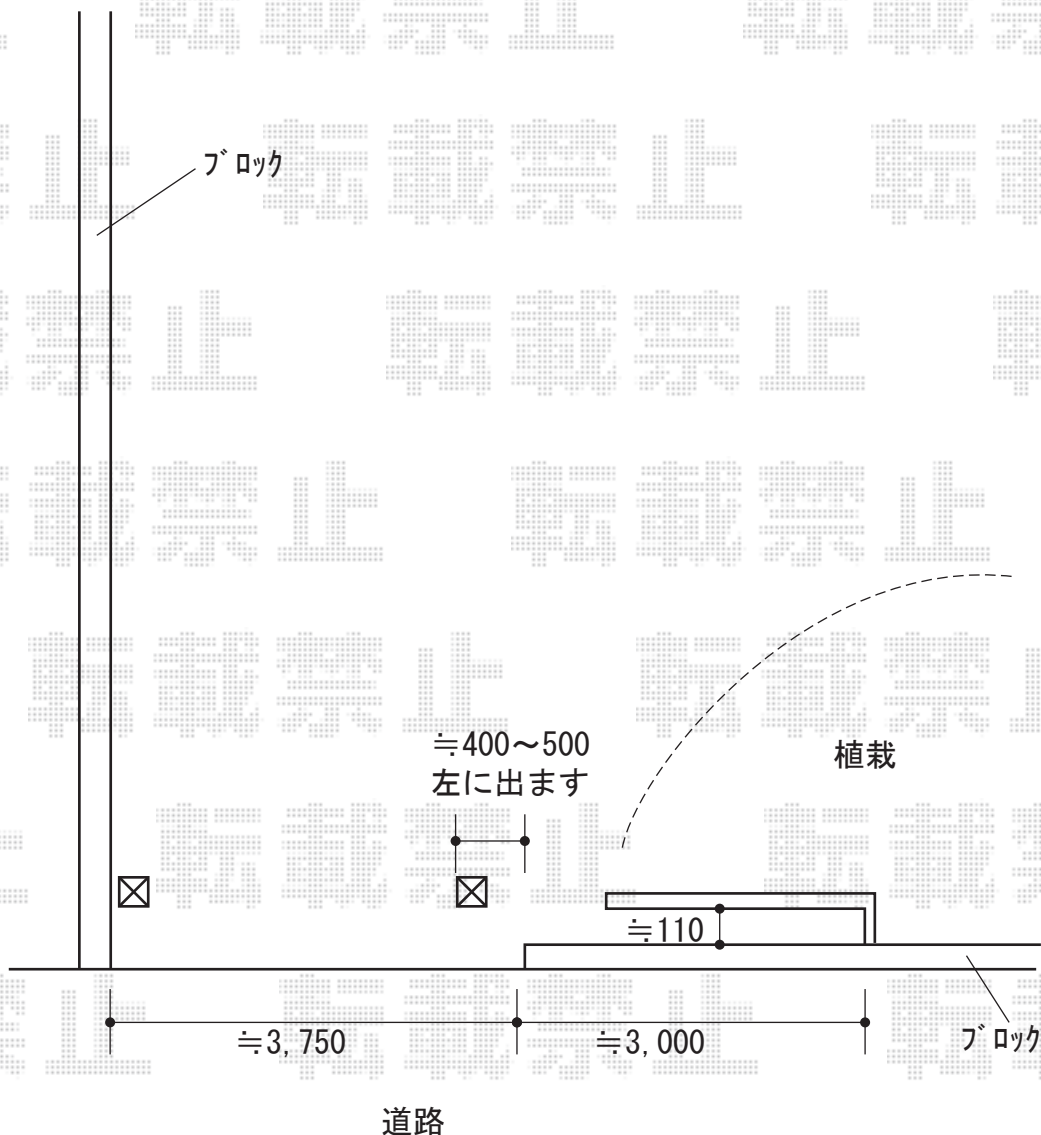

カーゲート工事 施工概略図

三協アルミ ラガード5型 片引きタイプ 手動式
開口幅= 3,145.5mm
扉幅 = 3,500mm
高さ= 1,400mm
色： ブラック
レール： ステンレスレール

2018-9-530092

担当者

犬伏